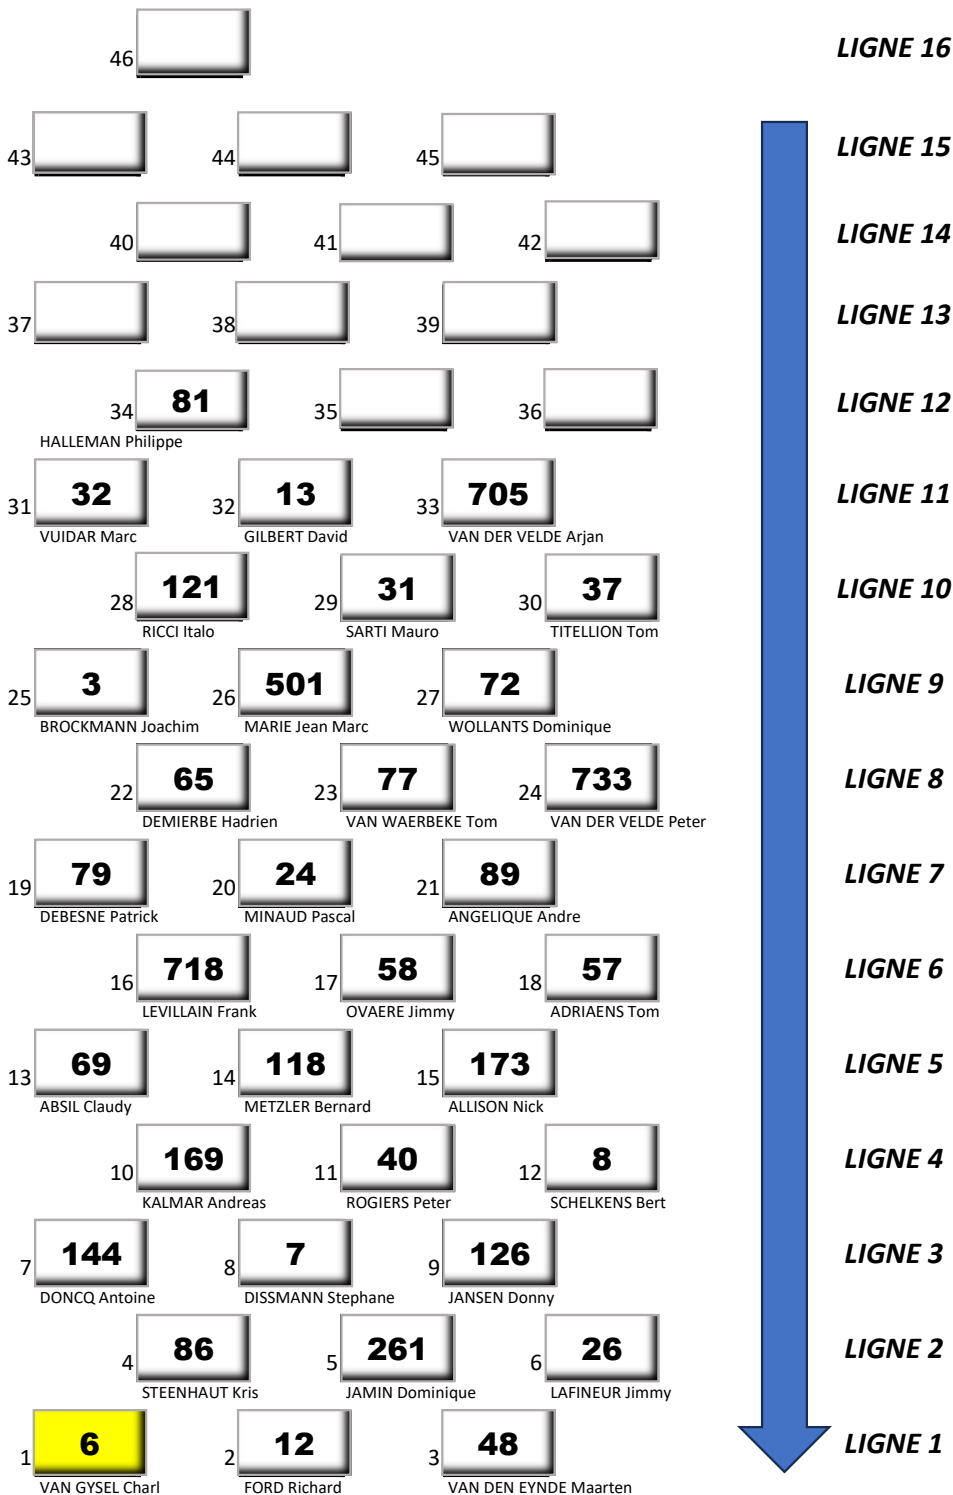

17ème BELGIAN CLASSIC Trophy GEDINNE 23-24-25 AOUT 2024

Circuit Gedinne (5,050 Km)

P.CL2T 250-350/P.CL4T/Gr1-Gr2	Race 2
Dimanche 25 -- Départ 11:35	6 T

Pôle position

Directeur de course
DOBBELAERE Ph.

Chronométrage
RIS Timing