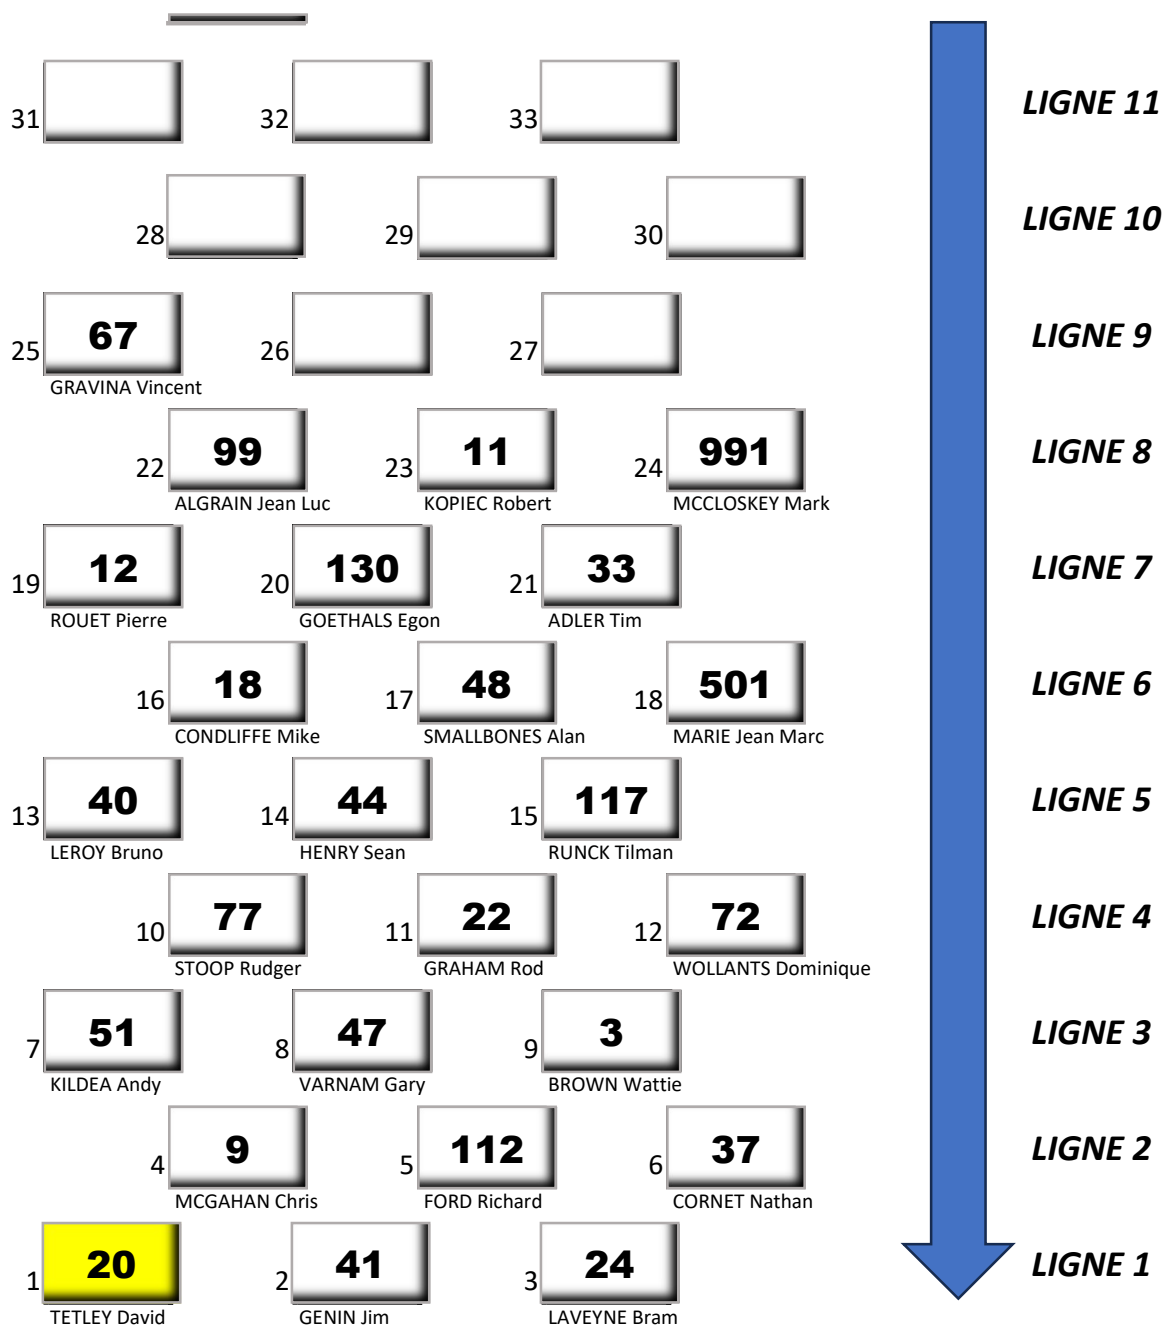

17ème BELGIAN CLASSIC Trophy GEDINNE 23-24-25 AOUT 2024

Circuit Gedinne (5,050 Km)

350cc Gr1 & Gr2	Race 2
Dimanche 25 -- Départ 13:40	6 T

Pôle position

Directeur de course
DOBBELAERE Ph.

Chronométrage
RIS Timing