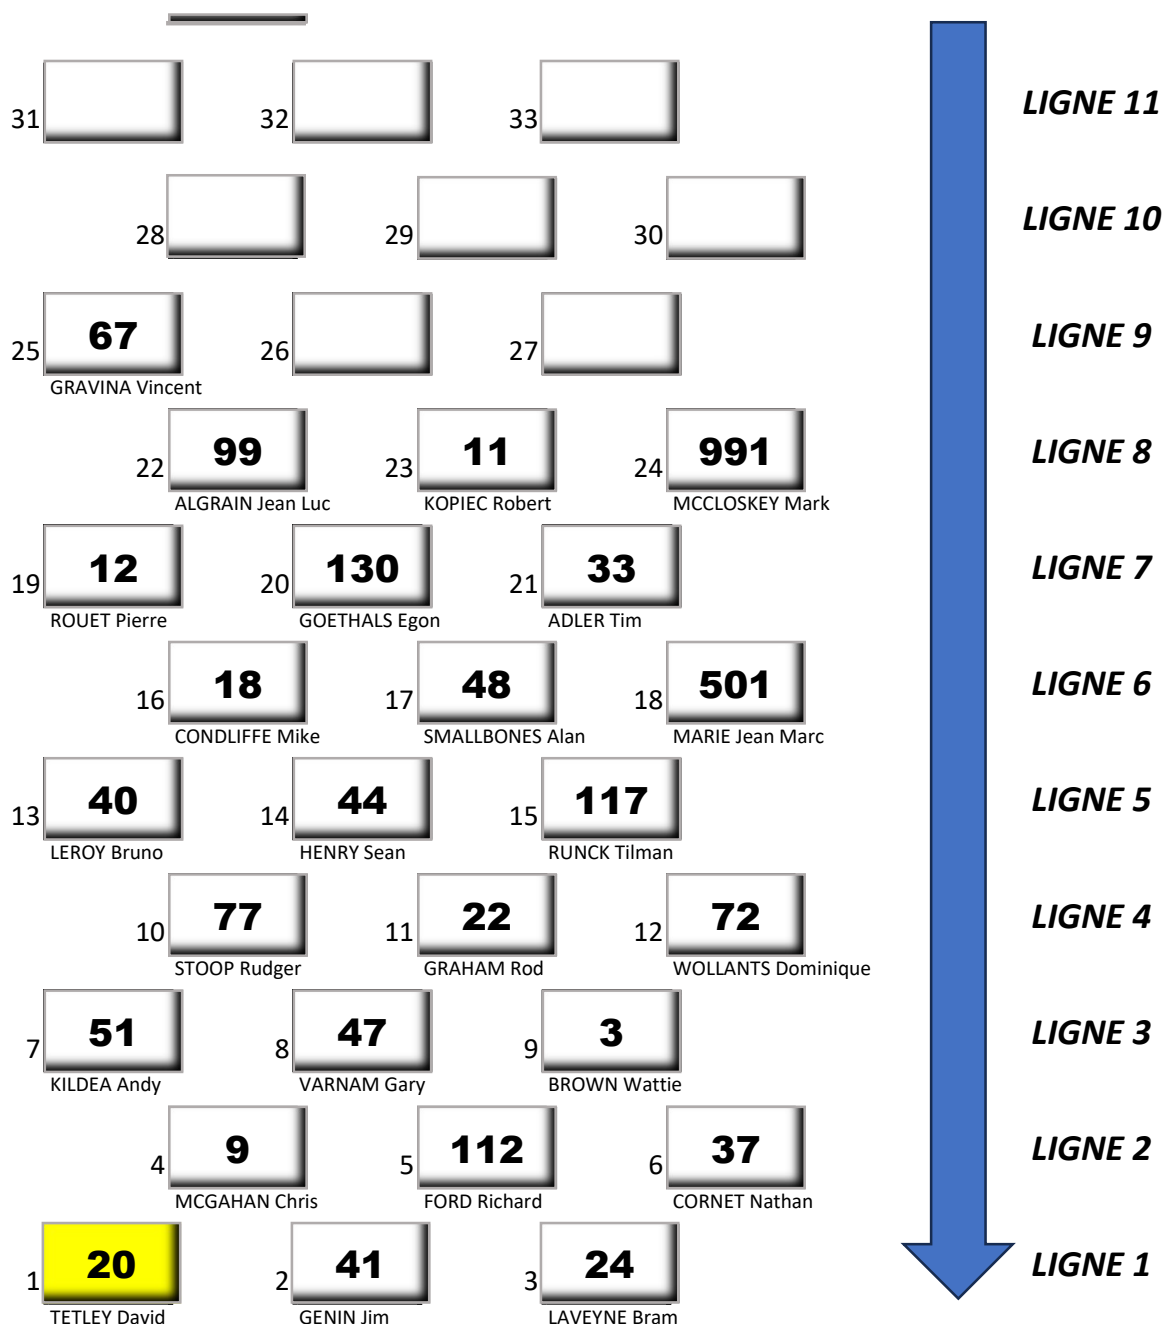

17ème BELGIAN CLASSIC Trophy GEDINNE 23-24-25 AOUT 2024

Circuit Gedinne (5,050 Km)

350cc Gr1 & Gr2	Race 1
Samedi 24 -- Départ 16:25	5 T

Pôle position

Directeur de course
DOBBELAERE Ph.

Chronométrage
RIS Timing