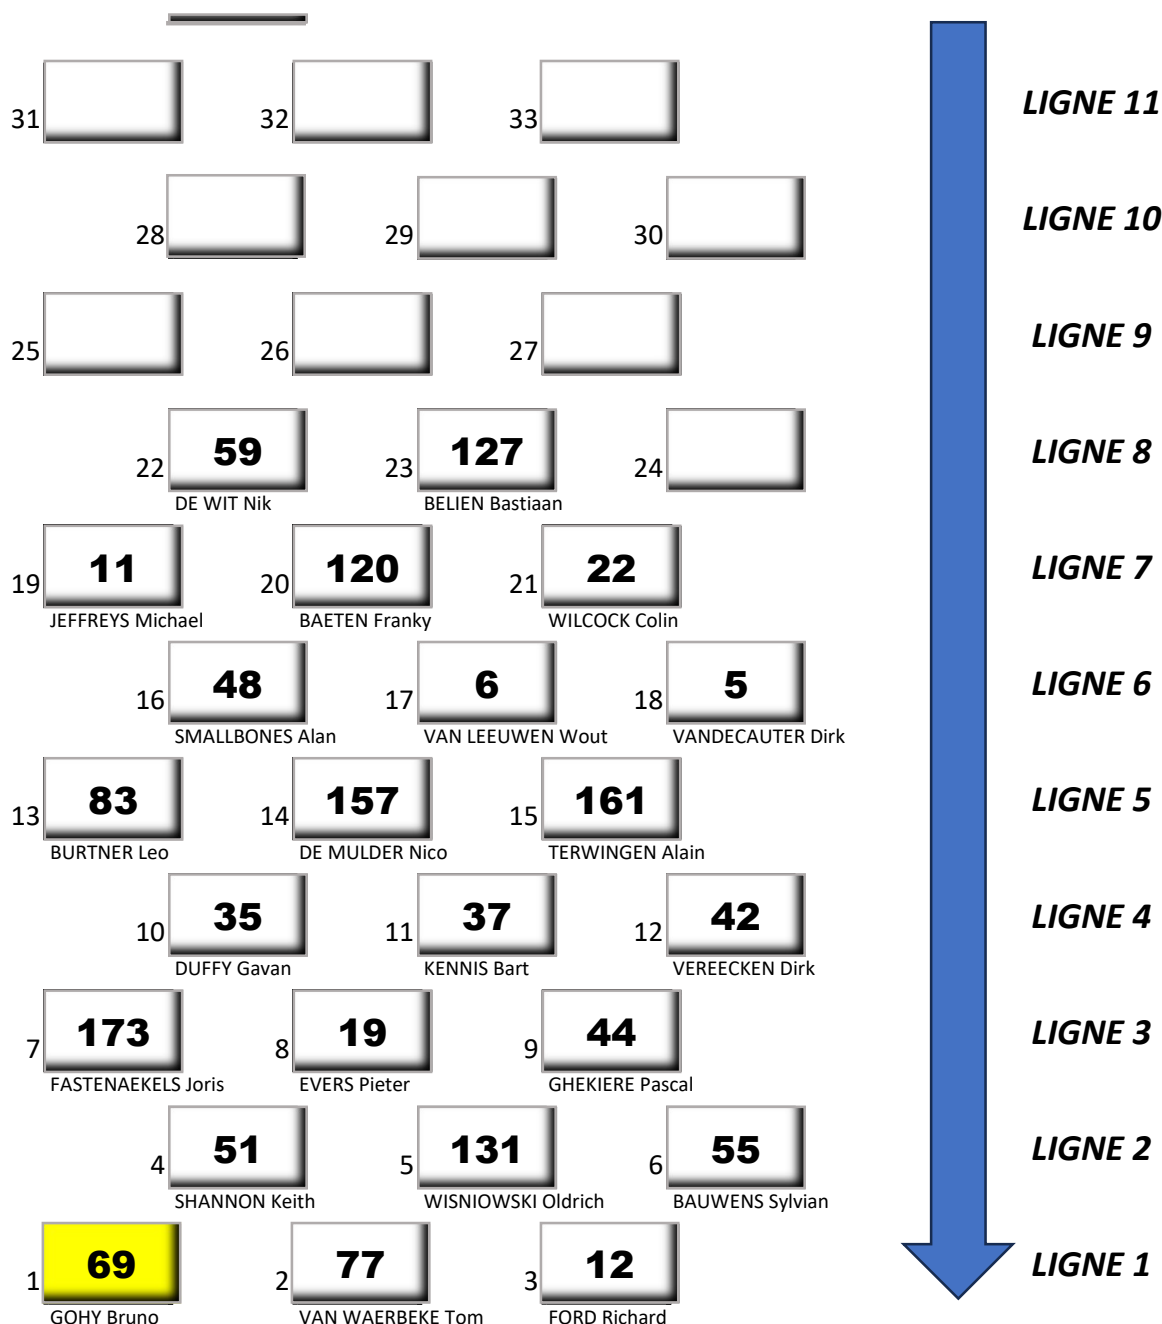

# 17ème BELGIAN CLASSIC Trophy GEDINNE 23-24-25 AOUT 2024

## Circuit Gedinne (5,050 Km)

250cc Gr1 & Gr2	<b>Race 1</b>
Samedi 24 -- Départ 13:20	<b>5 T</b>

**Pôle position**

**Directeur de course**  
DOBBELAERE Ph.

**Chronométrage**  
RIS Timing