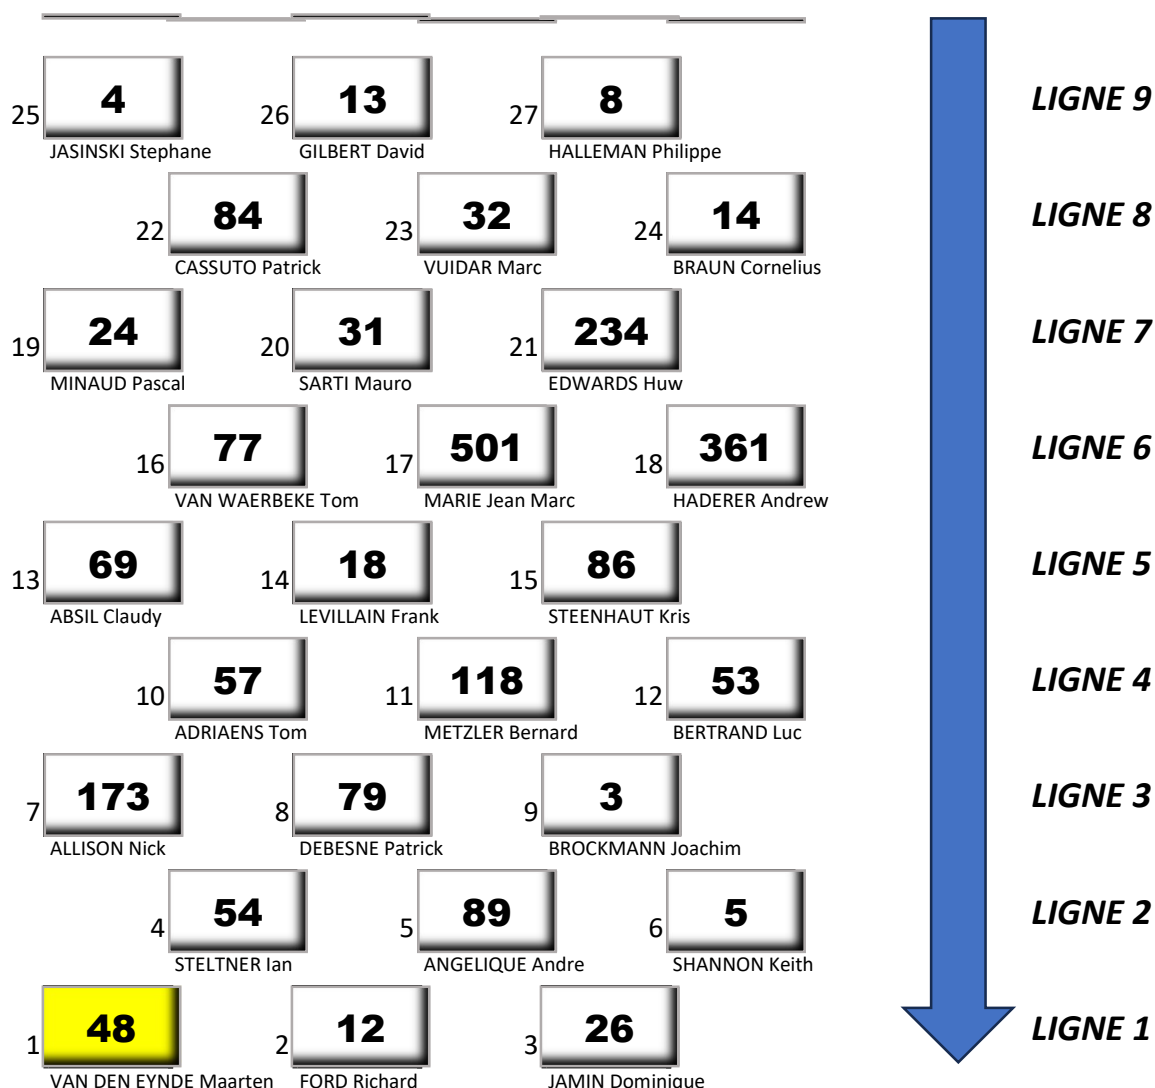

# 16ème BELGIAN CLASSIC Trophée GEDINNE 18-19-20 AOUT 2023

## Circuit Gedinne (5,063 Km)

P.CL2T 250-350/P.CL4T/Gr1-Gr2	<b>Race 2</b>
Dimanche 20 -- Départ 14:50	<b>6 T</b>

### Pôle position

Directeur de course  
VANHOOTEGHEM Ph.

Chronométrage  
Michael Goblet