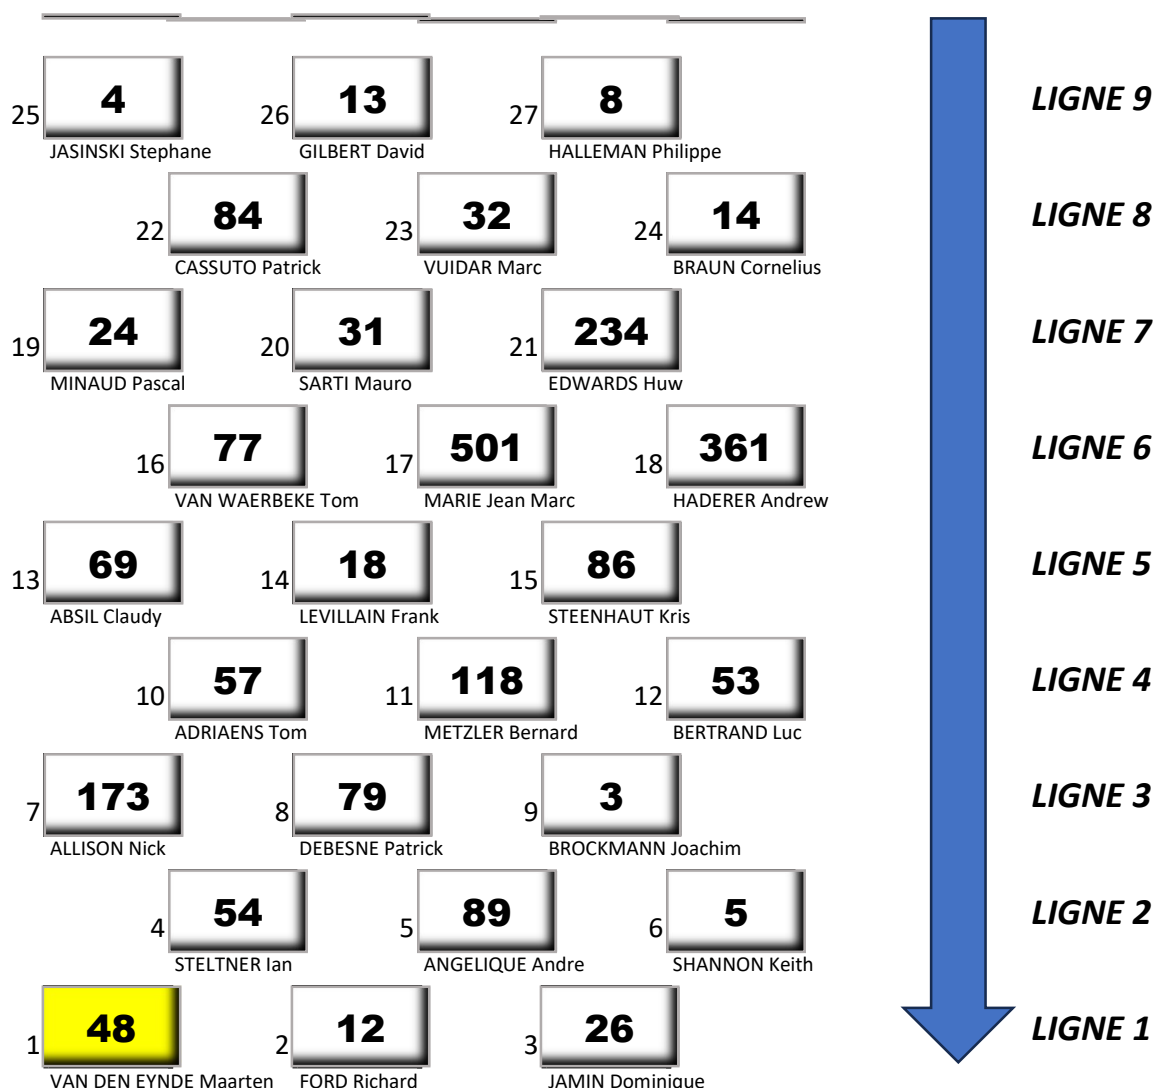

16ème BELGIAN CLASSIC Trophy GEDINNE 18-19-20 AOÛT 2023

Circuit Gedinne (5,063 Km)

P.CL2T 250-350/P.CL4T/Gr1-Gr2	Race 1
Samedi 19 -- Départ 14:05	5 T

Pôle position

Directeur de course
VANHOOTEGHEM Ph.

Chronométrage
Michael Goblet