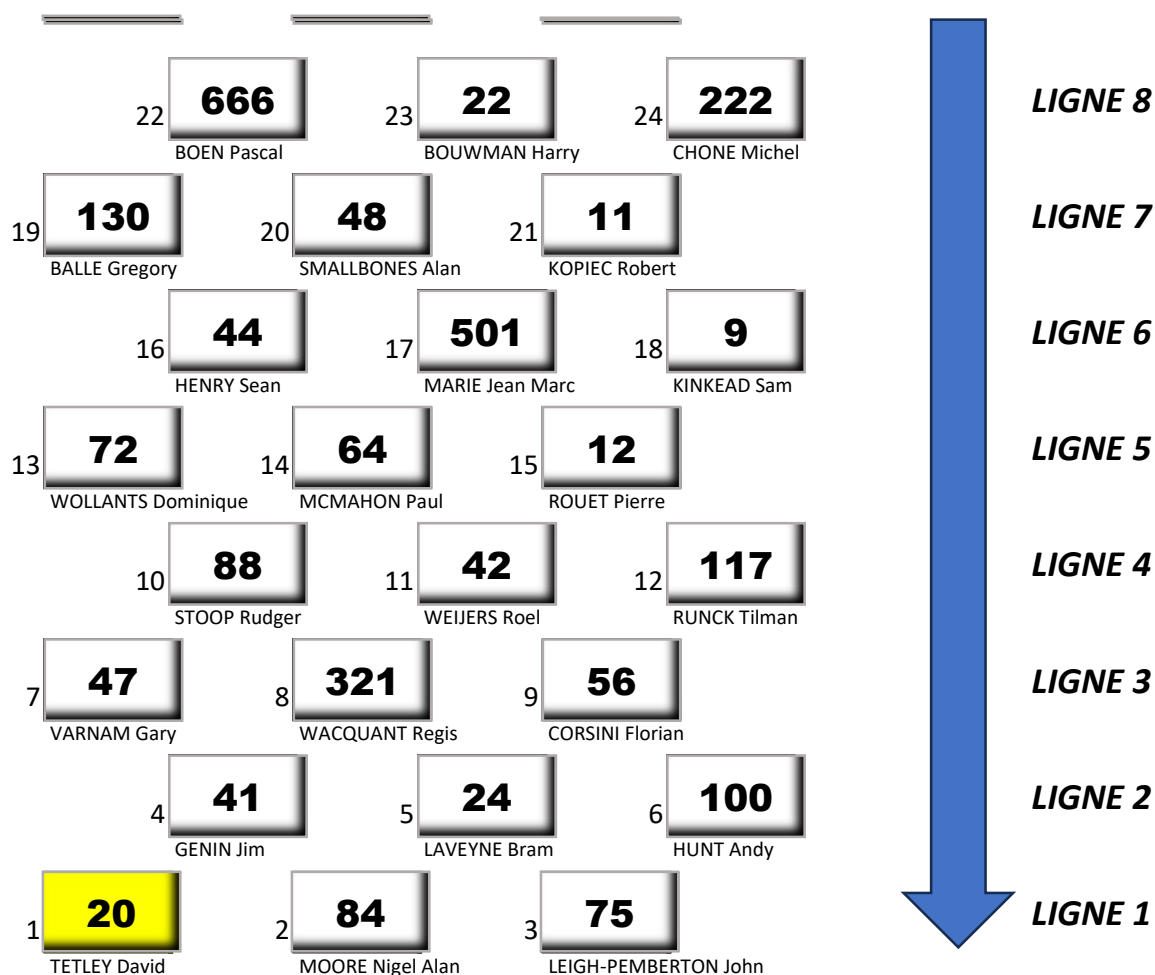

16ème BELGIAN CLASSIC Trophy GEDINNE 18-19-20 AOÛT 2023

Circuit Gedinne (5,063 Km)

350cc Gr1 & Gr2	Race 1
Samedi 19 -- Départ 16:35	5 T

Pôle position

Directeur de course
VANHOOTEGHEM Ph.

Chronométrage
Michael Goblet