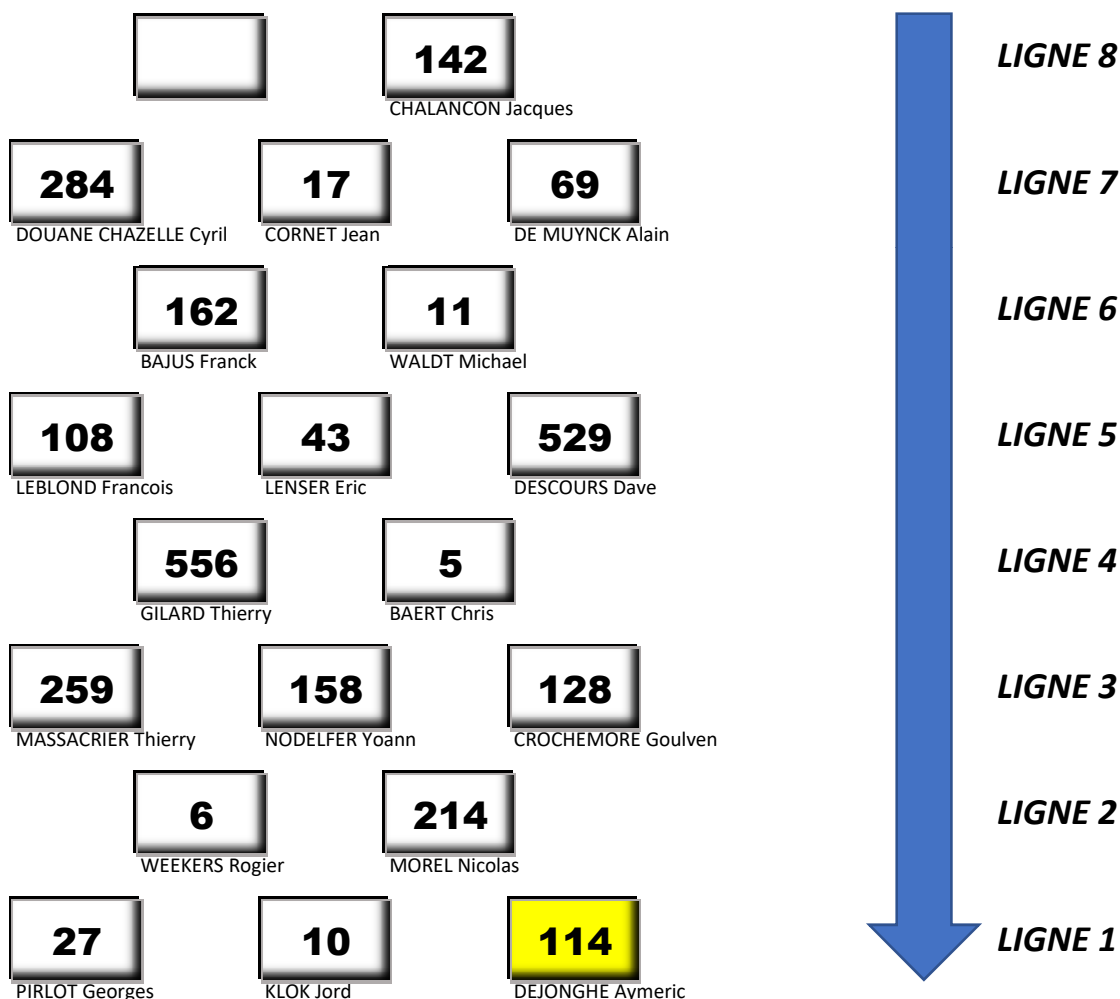

OPEN TROPHY - 23 & 24 JULY 2022

Sidecars F1 & F2 (Groep B)	Race 1 & 2
Race 1 - Parc Fermé- 11:20 - Start 11:40	8 T
Race 2 - Parc Fermé- 17:20 - Start 17:40	

Pôle

Race director: