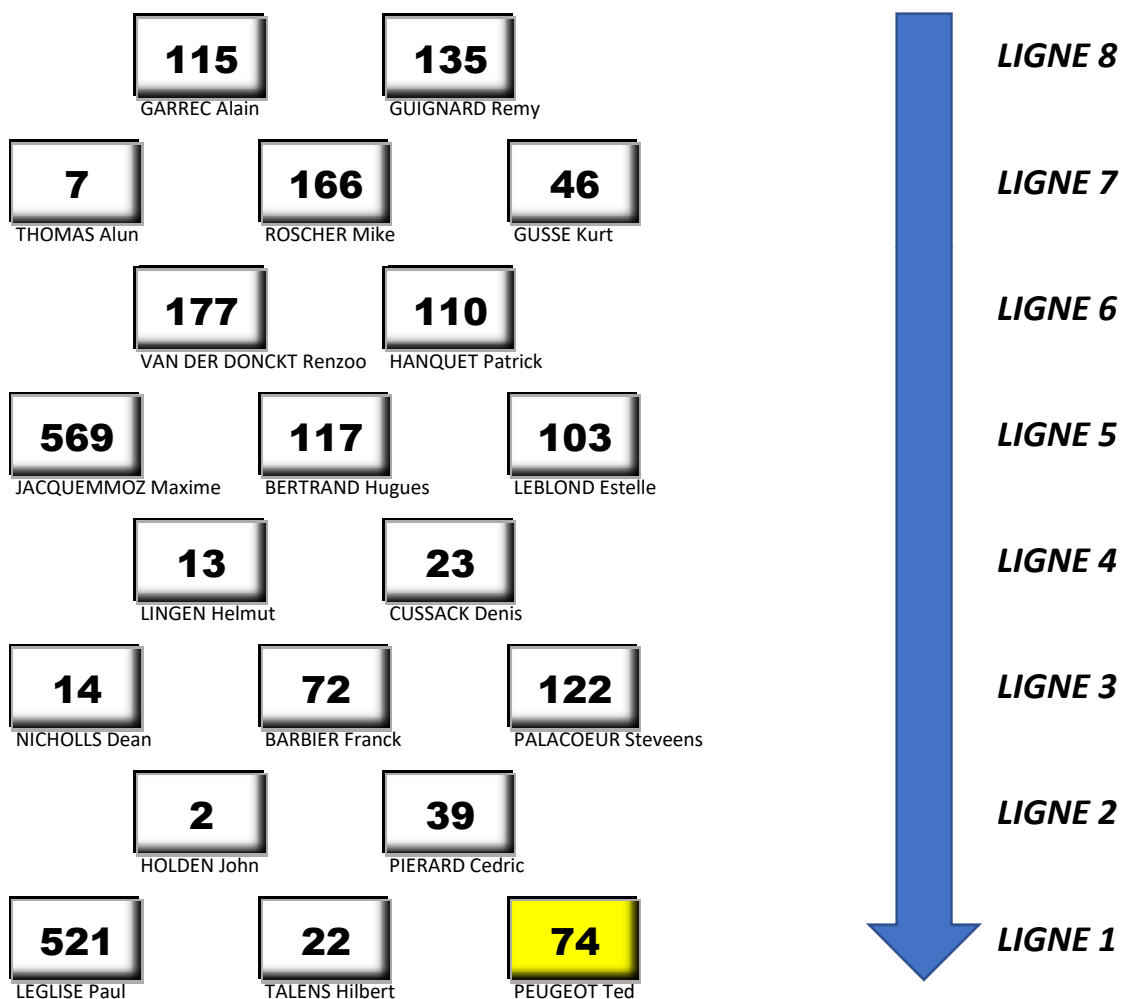

OPEN TROPHY - 23 & 24 JULY 2022

Sidecars F1 & F2 (Groep A)	Race 1 & 2
Race 1 - Parc Fermé- 10:50 - Start 11:10	8 T
Race 2 - Parc Fermé- 16:50 - Start 17:10	

Pôle

Race director: