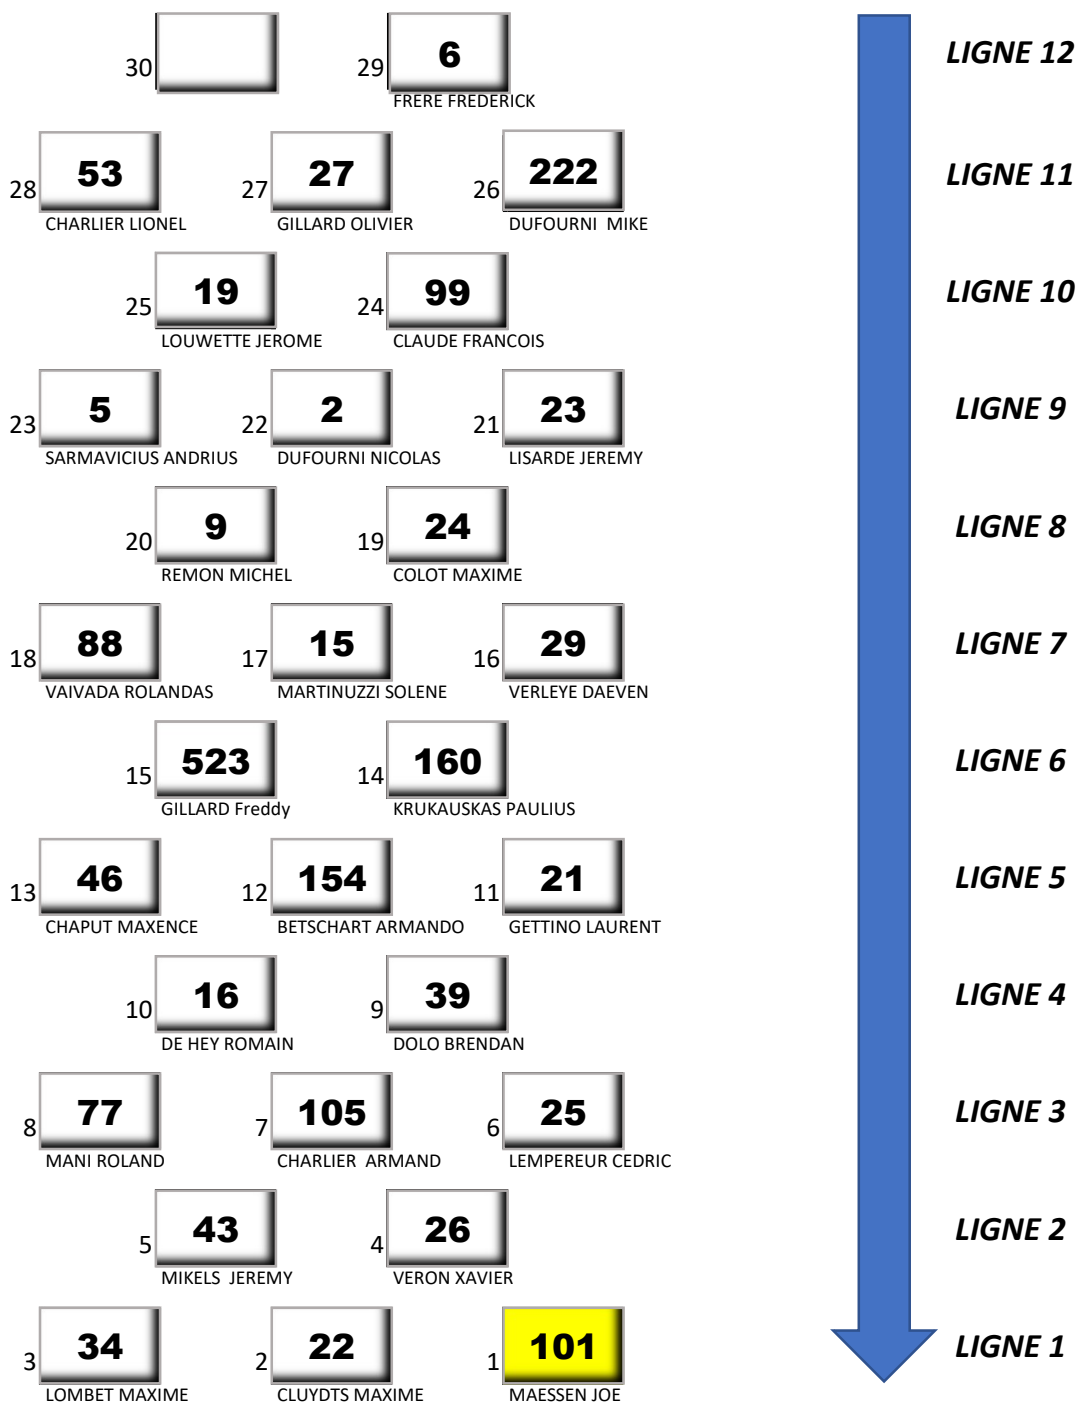

SUPERBIKER METTET ** 7 - 8 - 9 OCTOBRE 2022

SUPERQUADER	Race 2
09/10 - 16H20	20' + 2 T

Pôle

Race director: BEYS Leslie