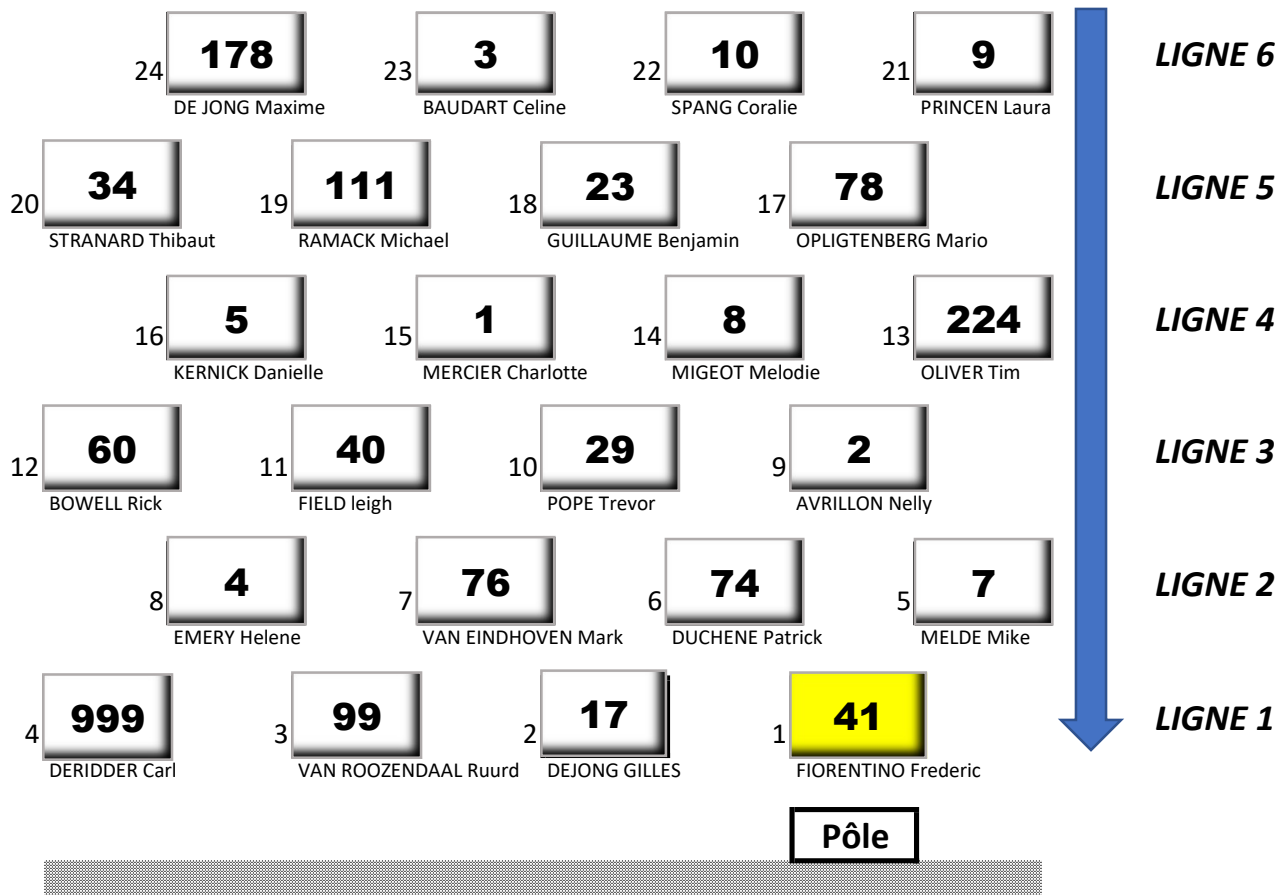

SUPERBIKER METTET ** 7 - 8 - 9 OCTOBRE 2022

LADIES + VINTAGE	Race 2
09/10 - 15H55	12' + 1 T

Race director: BEYS Leslie