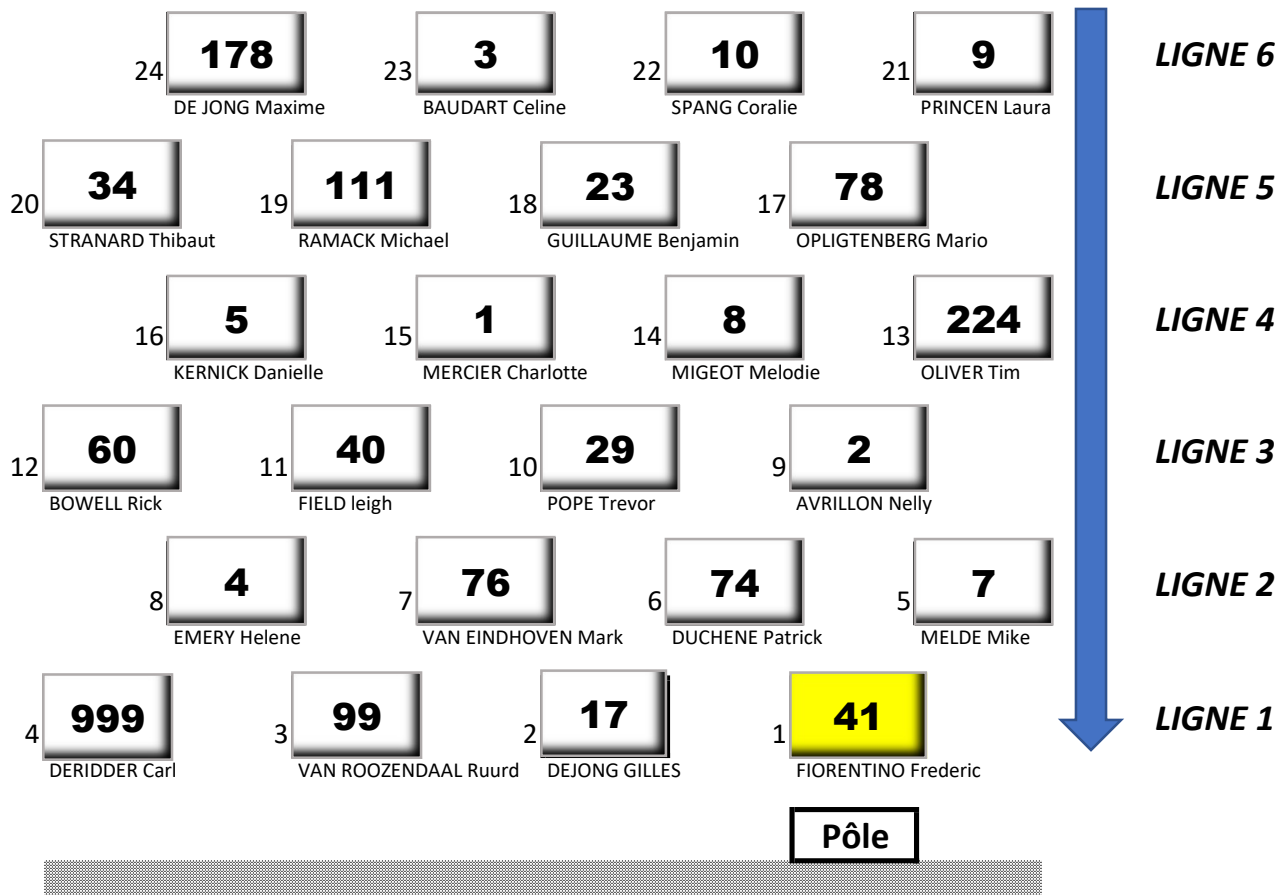

# SUPERBIKER METTET \*\* 7 - 8 - 9 OCTOBRE 2022

LADIES + VINTAGE	Race 1
09/10 - 13H50	12' + 1 T

Race director: BEYS Leslie