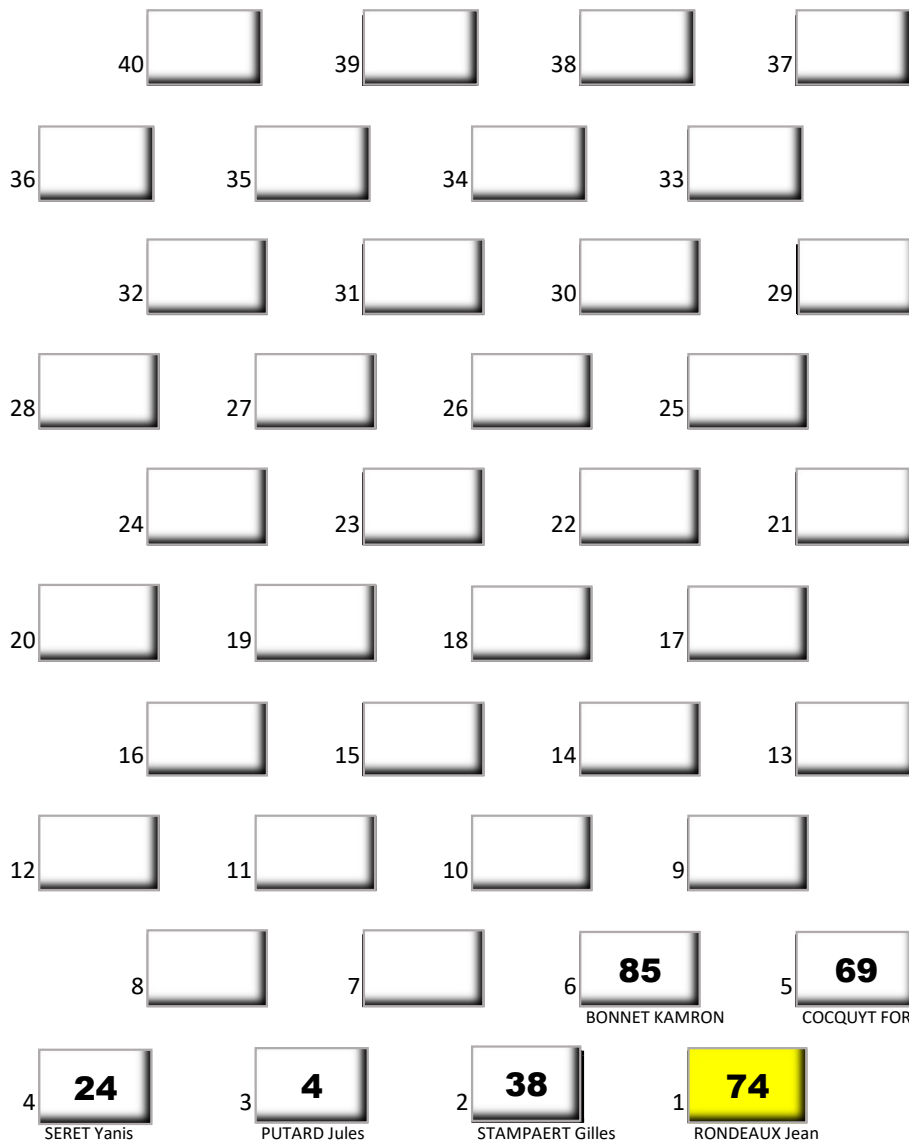

LIGNE 6

LIGNE 5

LIGNE 4

LIGNE 3

LIGNE 2

LIGNE 1

Pôle

Race director: Cédric DUFLOU