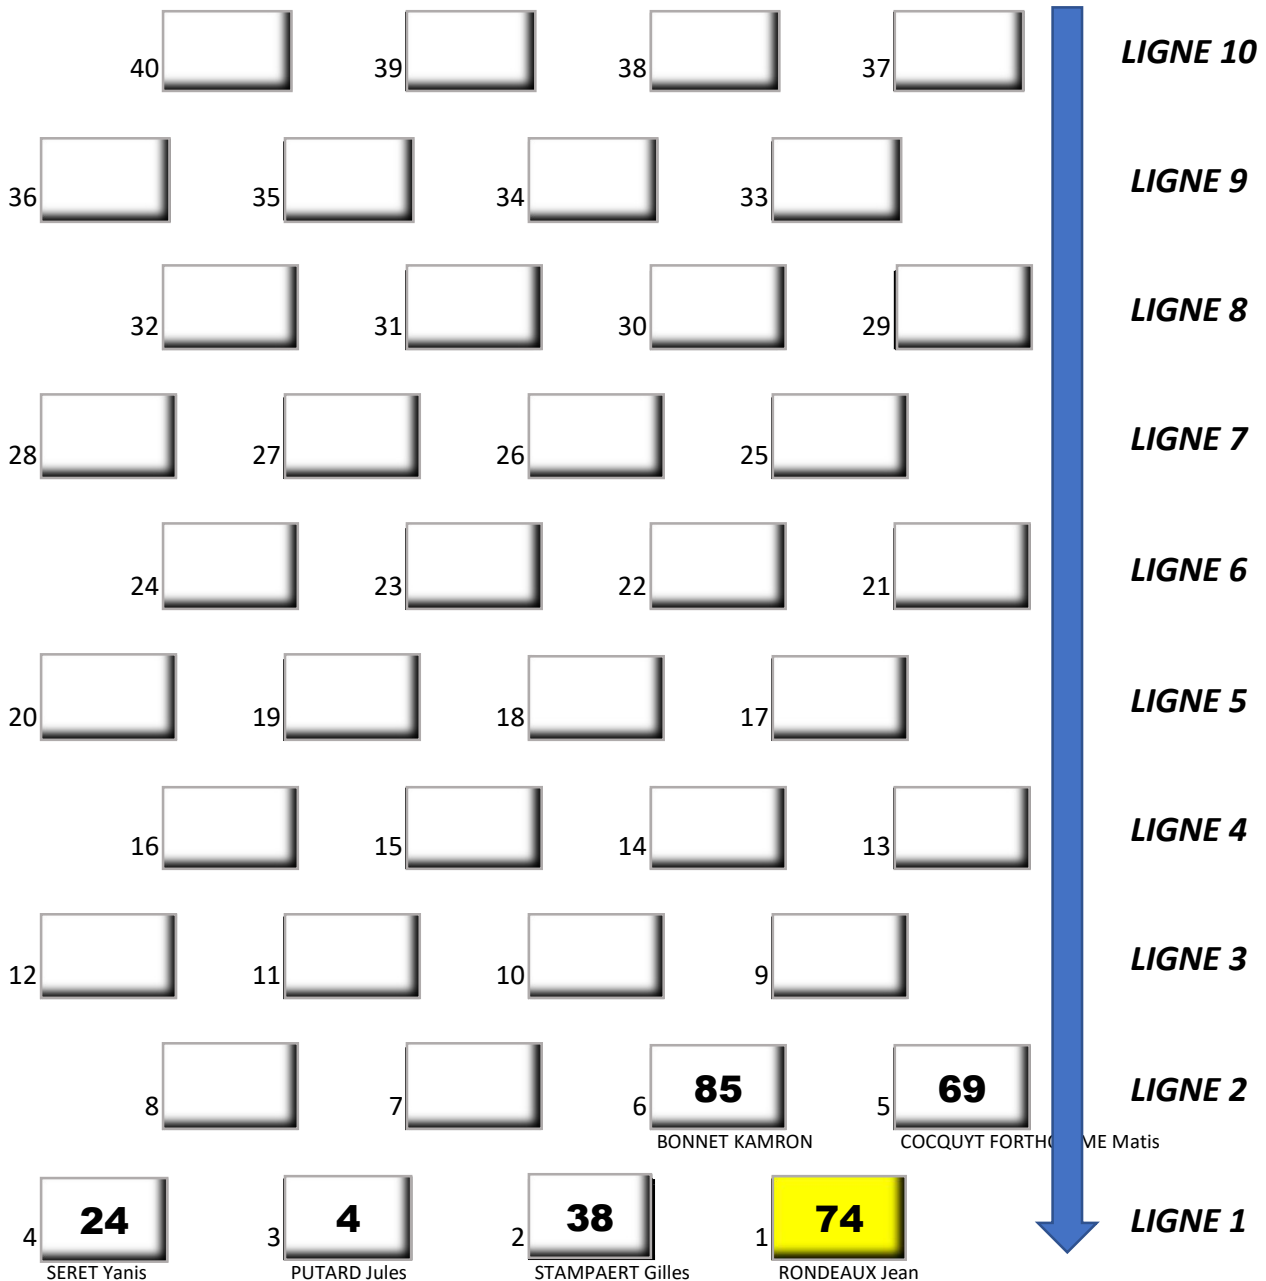

SUPERMOTO METTET - 7 MARS 2026

S4 65 cc - 85 cc	Race 1
Samedi Start 14:35	15' + 1 T

Pôle

Race director: Cédric DUFLOU