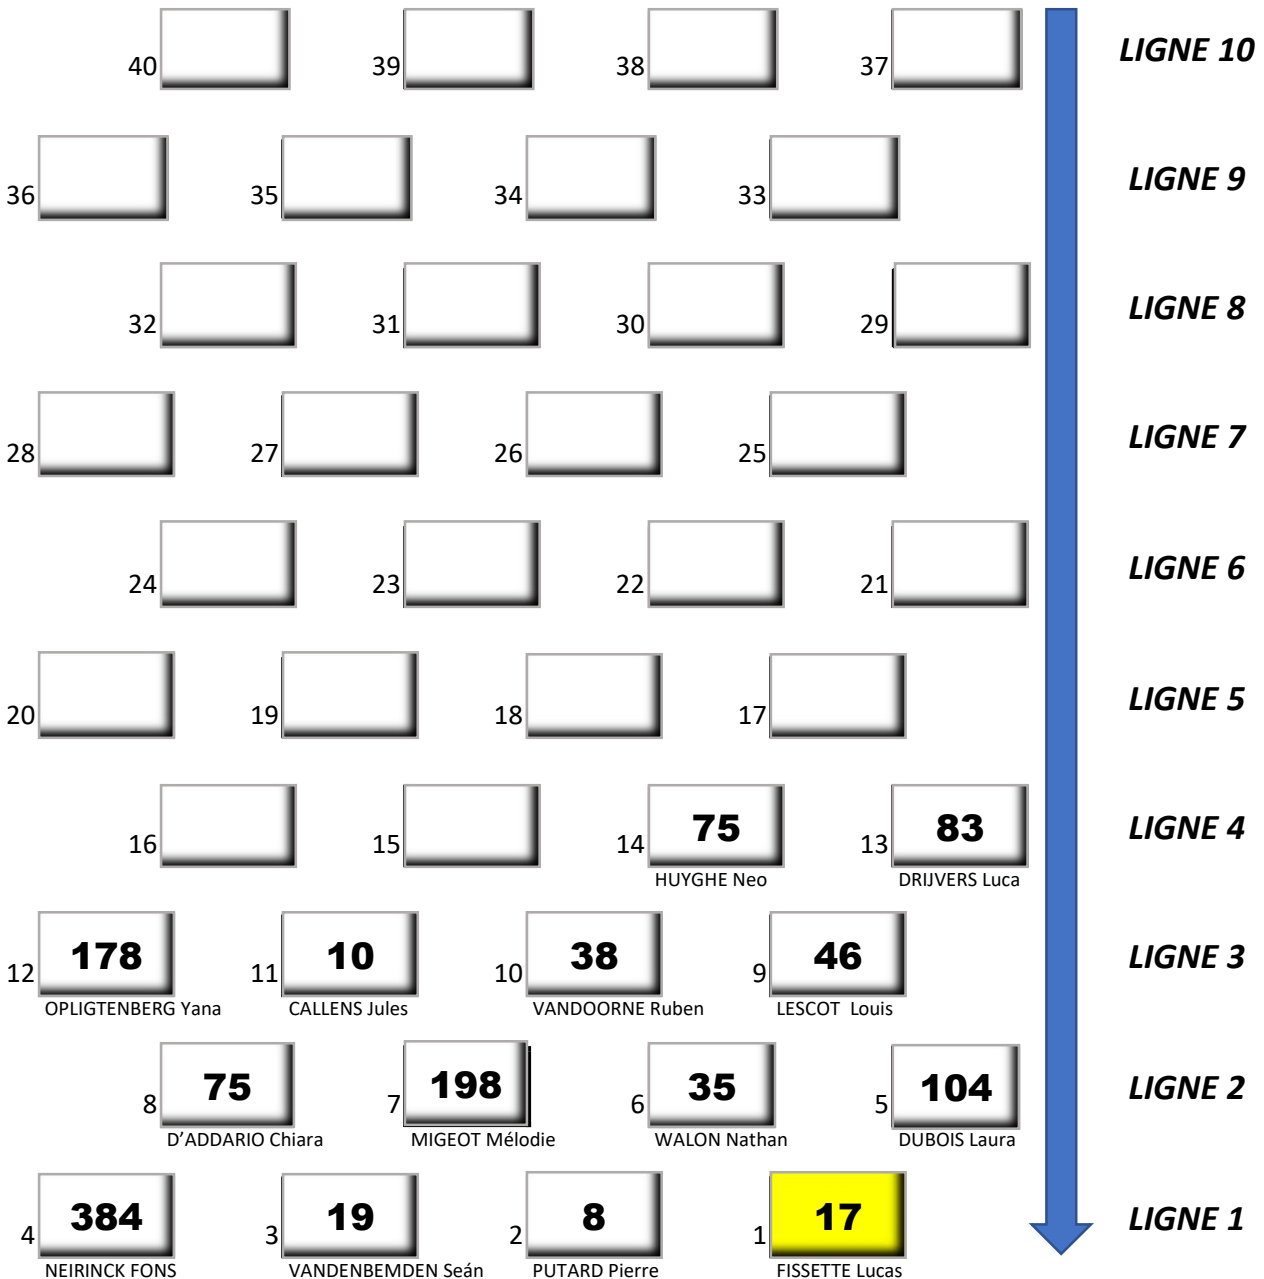

SUPERMOTO METTET - 7 MARS 2026

| | |
|-----------------------------|-----------|
| S3 125 cc - 250 cc + Ladies | Race 2 |
| Start 15:30 | 15' + 1 T |

Pôle

Race director: Cédric DUFLOU