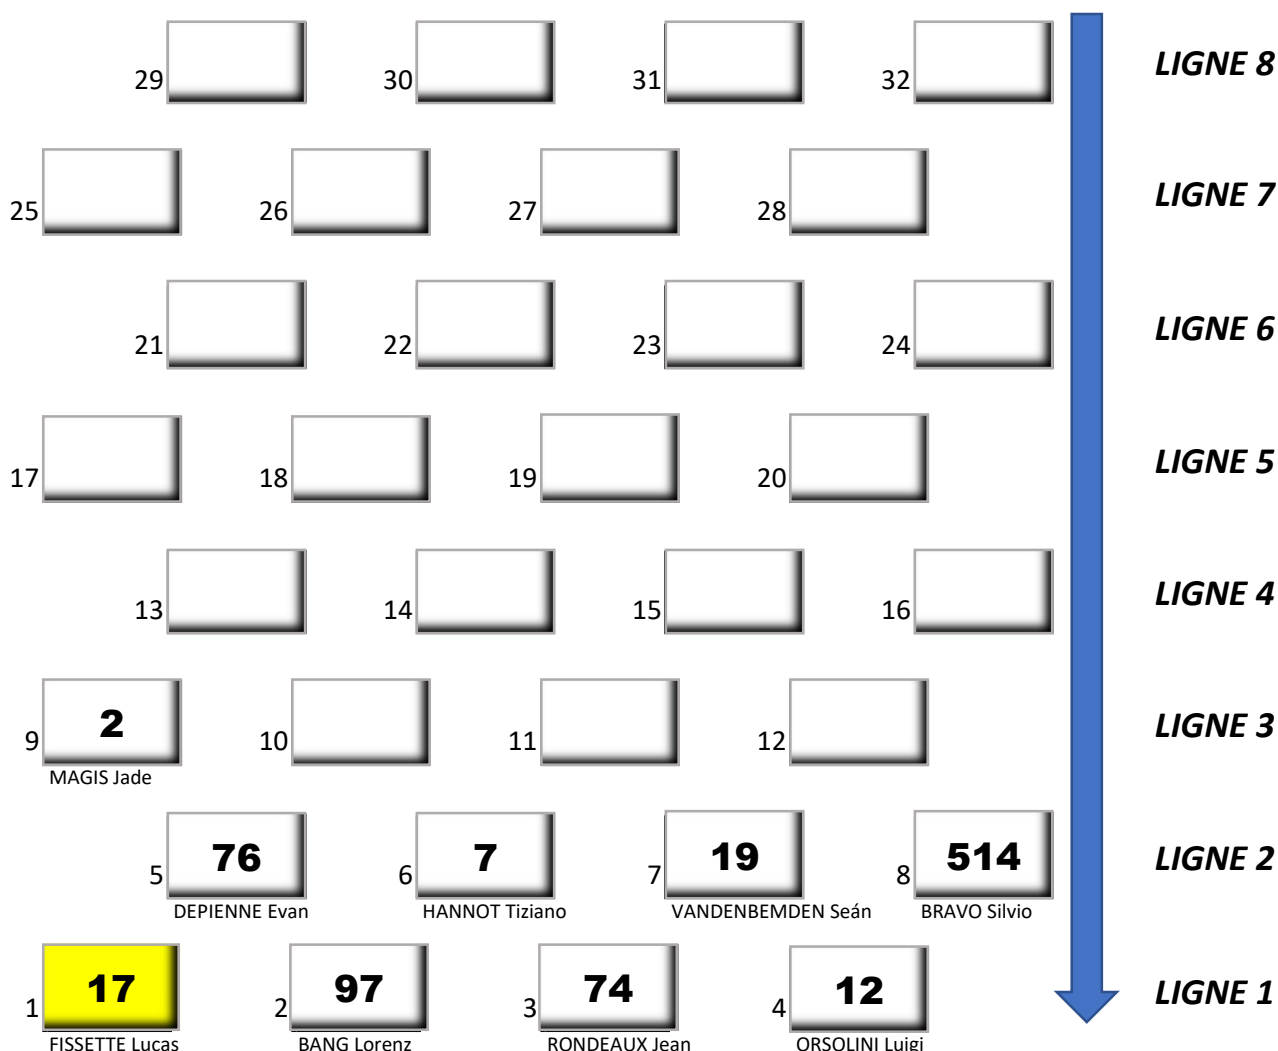

SUPERMOTO METTET - 8 & 9 MARS 2025

S4 65 cc - 85 cc	Race 3
Dimanche Start 14:00	15' + 1 T

Pôle

Race director: Cédric DUFLOU