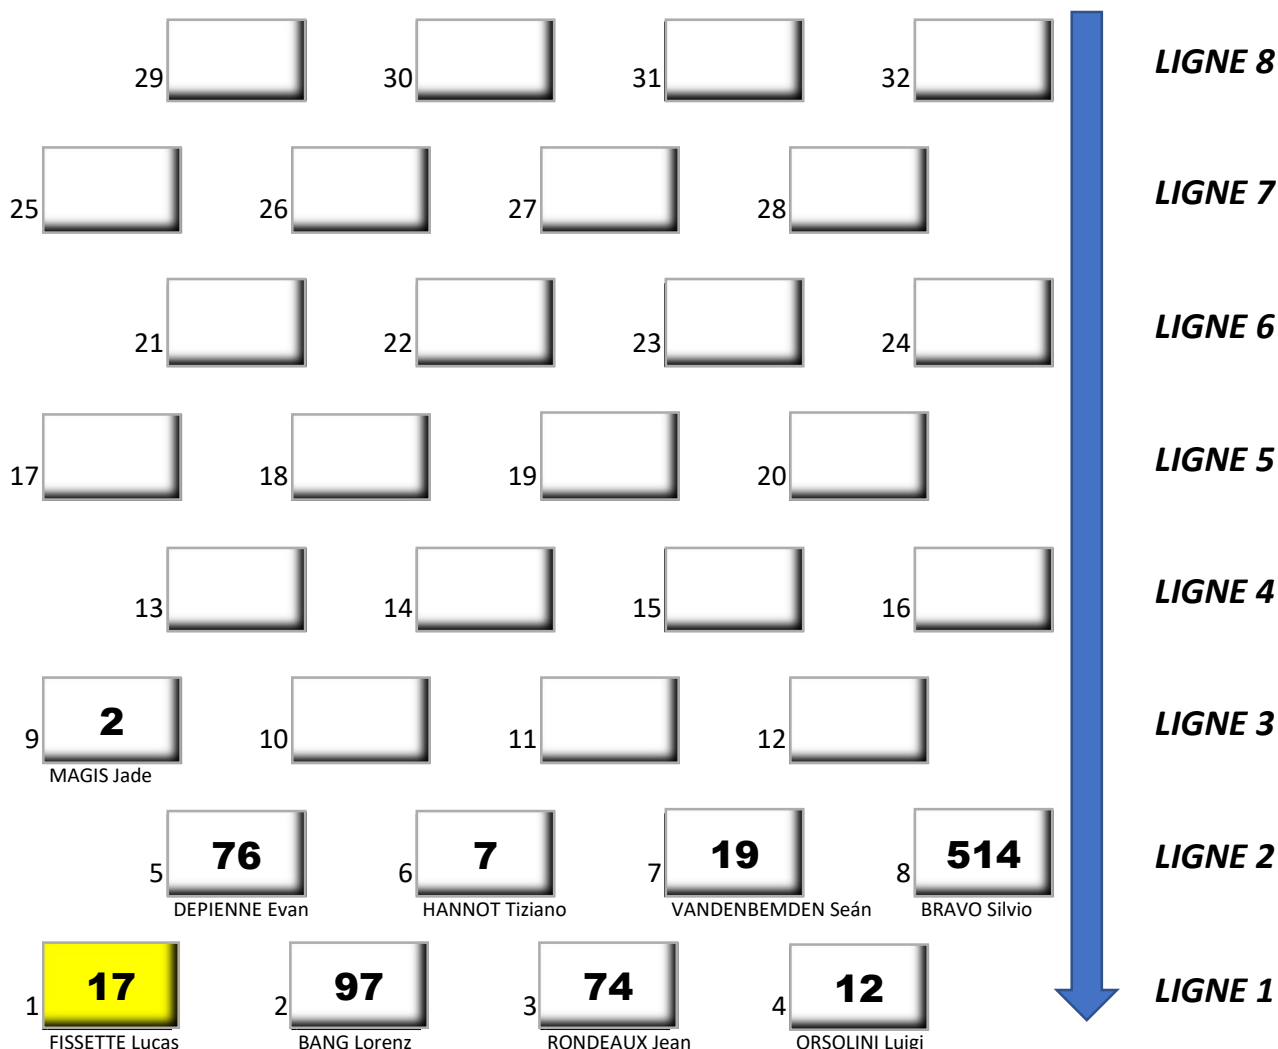

SUPERMOTO METTET - 8 & 9 MARS 2025

S4 65 cc - 85 cc	Race 2
Dimanche Start 10:00	15' + 1 T

Pôle

Race director: Cédric DUFLOU