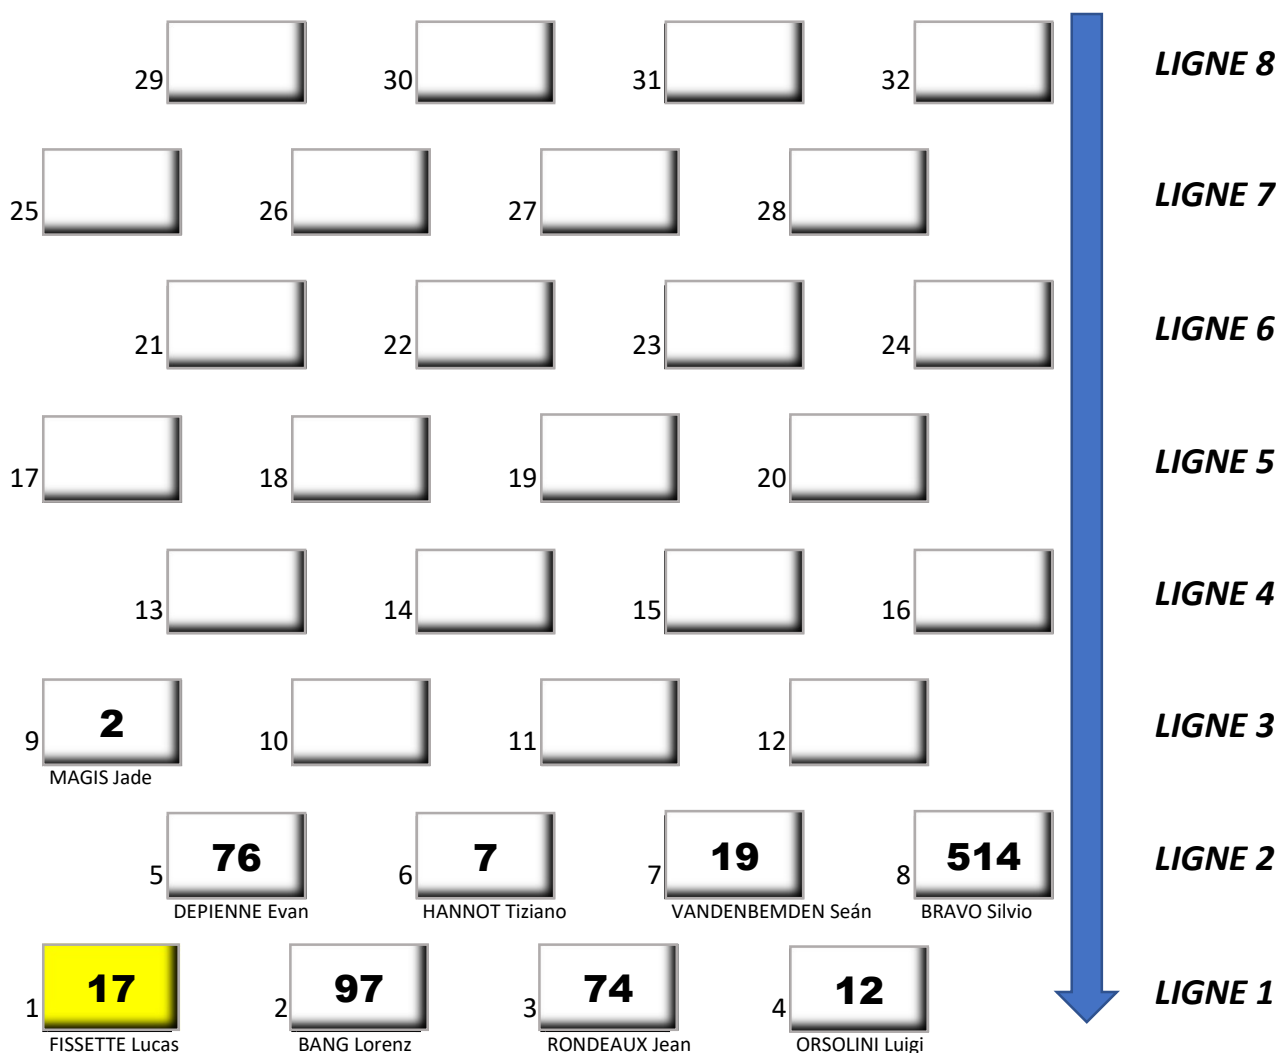

SUPERMOTO METTET - 8 & 9 MARS 2025

S4 65 cc - 85 cc	Race 1
Start 14:30	15' + 1 T

Pôle

Race director: Cédric DUFLO