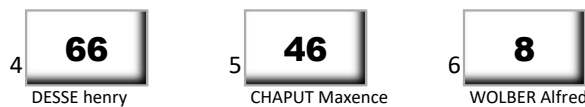

LIJN 6

LIJN 5

LIJN 4

LIJN 3

LIJN 2

LIJN 1

Pôle

Race director: Cédric DUFLOU