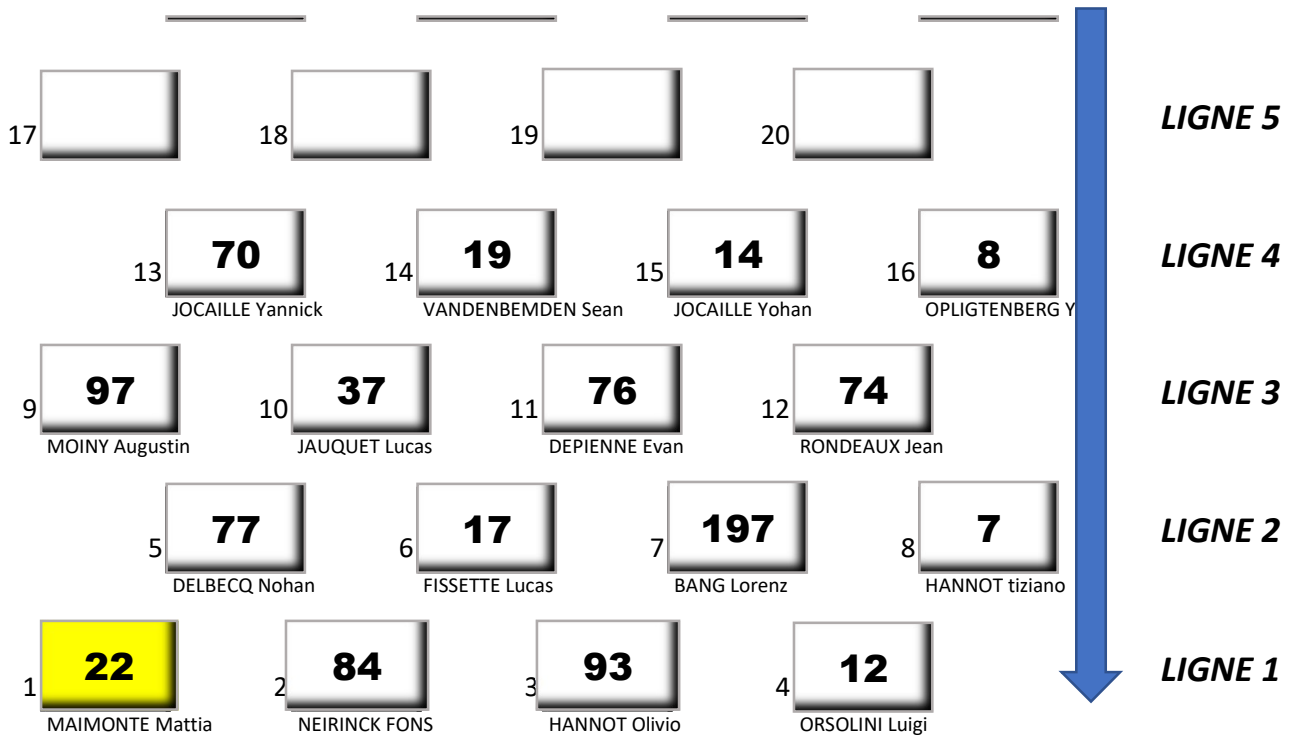

SUPERMOTO METTET - 9 & 10 MARS 2024

S4 65 cc - 85 cc	Race 1
Start 10:05	15' + 1 T

Pôle

Race director: Cédric DUFLOU