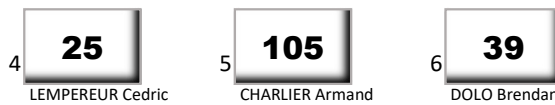

LIJN 6

LIJN 5

LIJN 4

LIJN 3

LIJN 2

LIJN 1

Pôle

Race director: Cédric DUFLOU