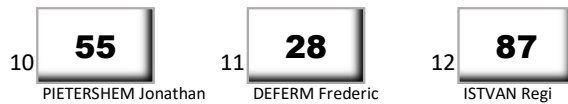

SUPERMOTO METTET - 9 & 10 MARS 2024

QUADS		
Race 2 - Start- 13:25		18' + 1 tour

LIJN 12

LIJN 11

LIJN 10

LIJN 9

LIJN 8

LIJN 7

LIJN 6

LIJN 5

LIJN 4

LIJN 3

LIJN 2

LIJN 1

Pôle

Race director: Cédric DUFLOU