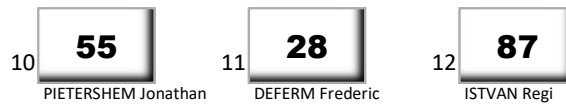

SUPERMOTO METTET - 9 & 10 MARS 2024

QUADS	
Race 1 - Start- 08:30	
18' + 1 tour	

LIJN 12

LIJN 11

LIJN 10

LIJN 9

LIJN 8

LIJN 7

LIJN 6

LIJN 5

LIJN 4

LIJN 3

LIJN 2

LIJN 1

Pôle

Race director: Cédric DUFLOU