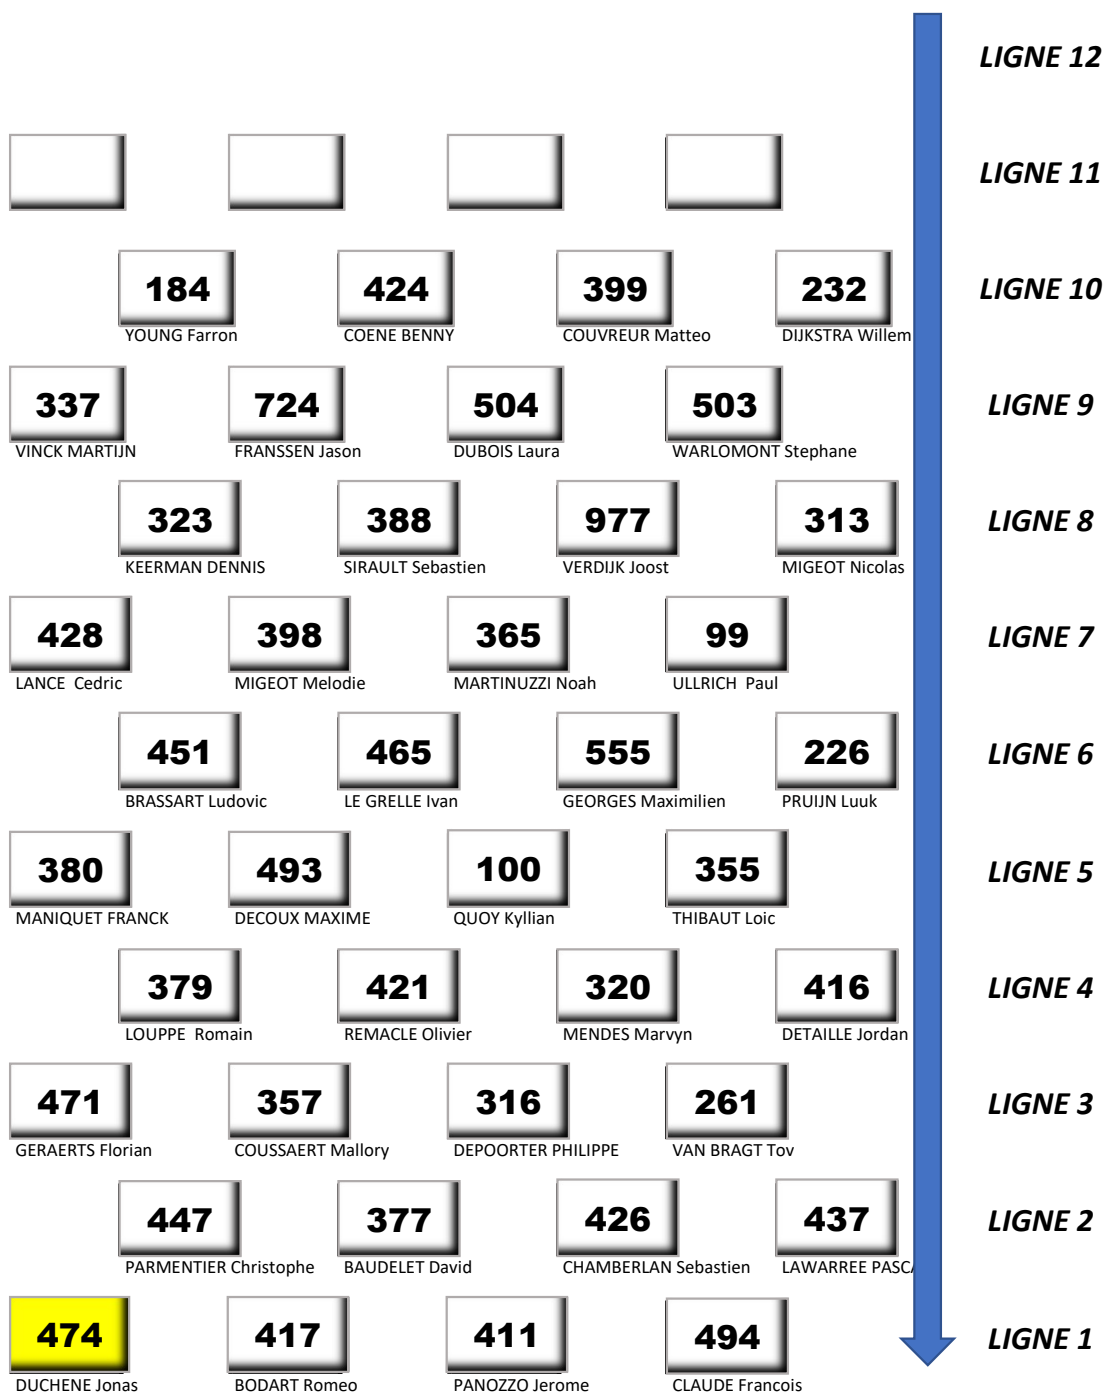

SUPERMOTO METTET – VENDREDI 29 JUILLET 2022

Nationaux BeNeCup	Race 2
Race 1 - Parc- 11:05 -#- Start- 11:15	18' + 1 T
Race 2 - Start- 13:20 -#- Einde- 13:30	

Pôle

Race director