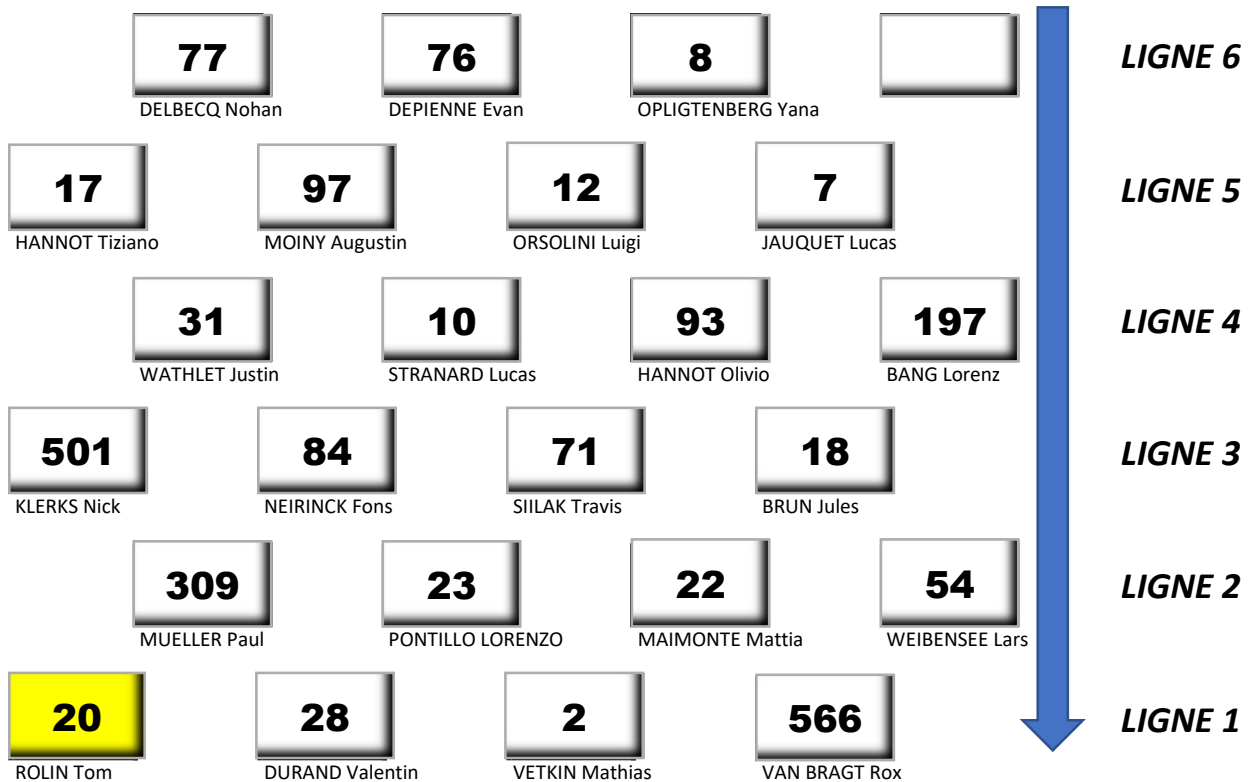

SUPERMOTO METTET – VENDREDI 29 JUILLET 2022

Juniors 65 cc - 85 cc	Race 2
Race 1 - Parc- 11:35 #- Start- 11:45	12' + 1 T
Race 2 - Start- 14:50 #- Einde- 15:00	

Pôle

Race director