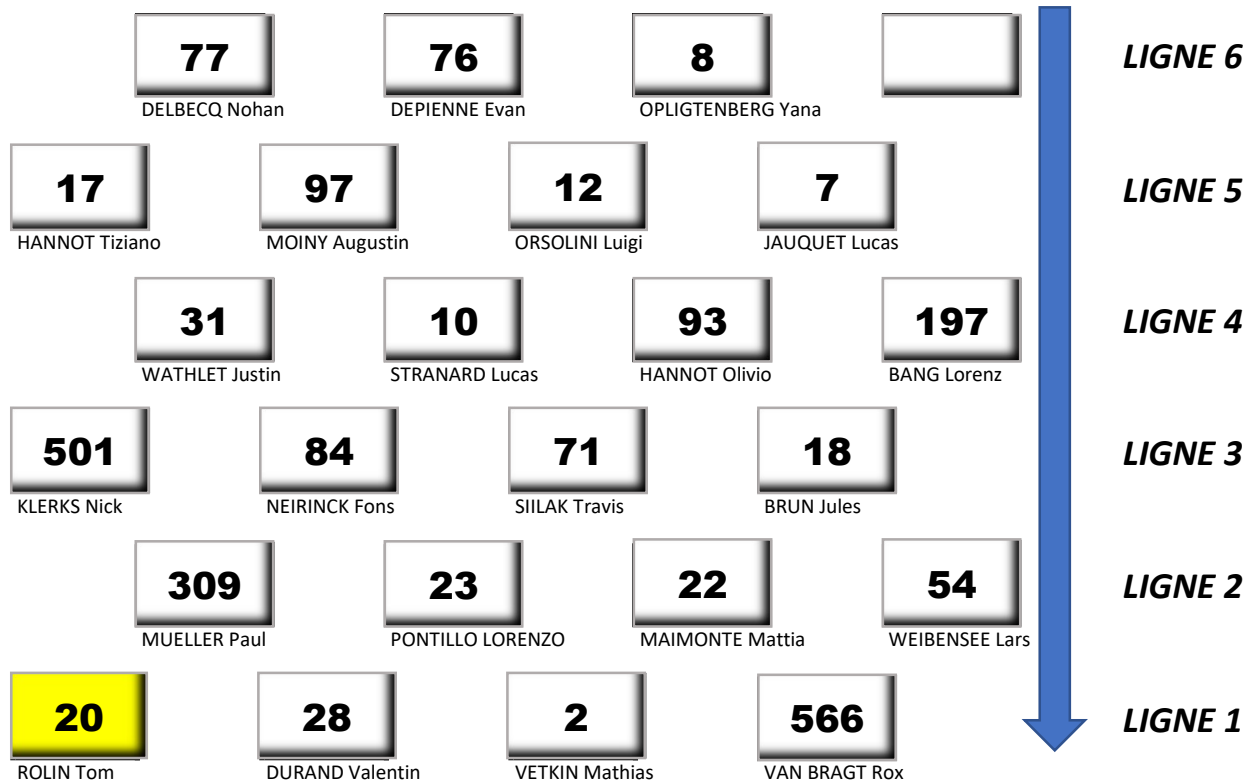

# SUPERMOTO METTET – VENDREDI 29 JUILLET 2022

Juniors 65 cc - 85 cc	<b>Race 1</b>
Race 1 - Parc- 11:35 #- Start- 11:45	<b>12' + 1 T</b>
Race 2 - Start- 14:50 #- Einde- 15:00	

**Pôle**

**Race director**