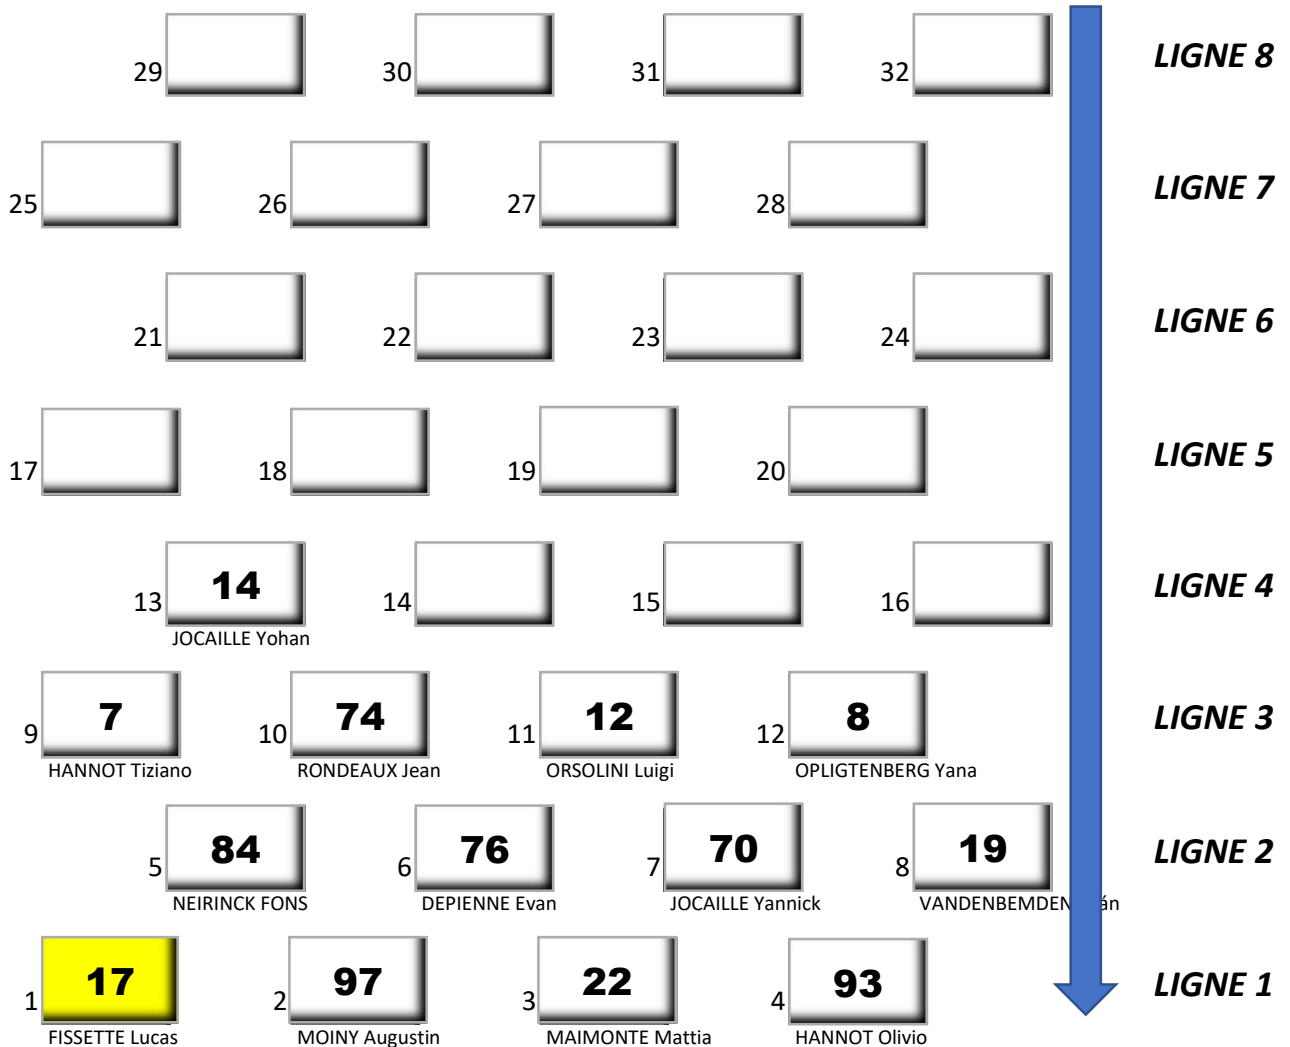

SUPERMOTO CHIMAY 2 ** 21 & 22 / 09 / 2024

S4 65 cc - 85 cc	Race 1
Start 10:05	15' + 1 T

Pôle

Race director: DUFLOU Cédric