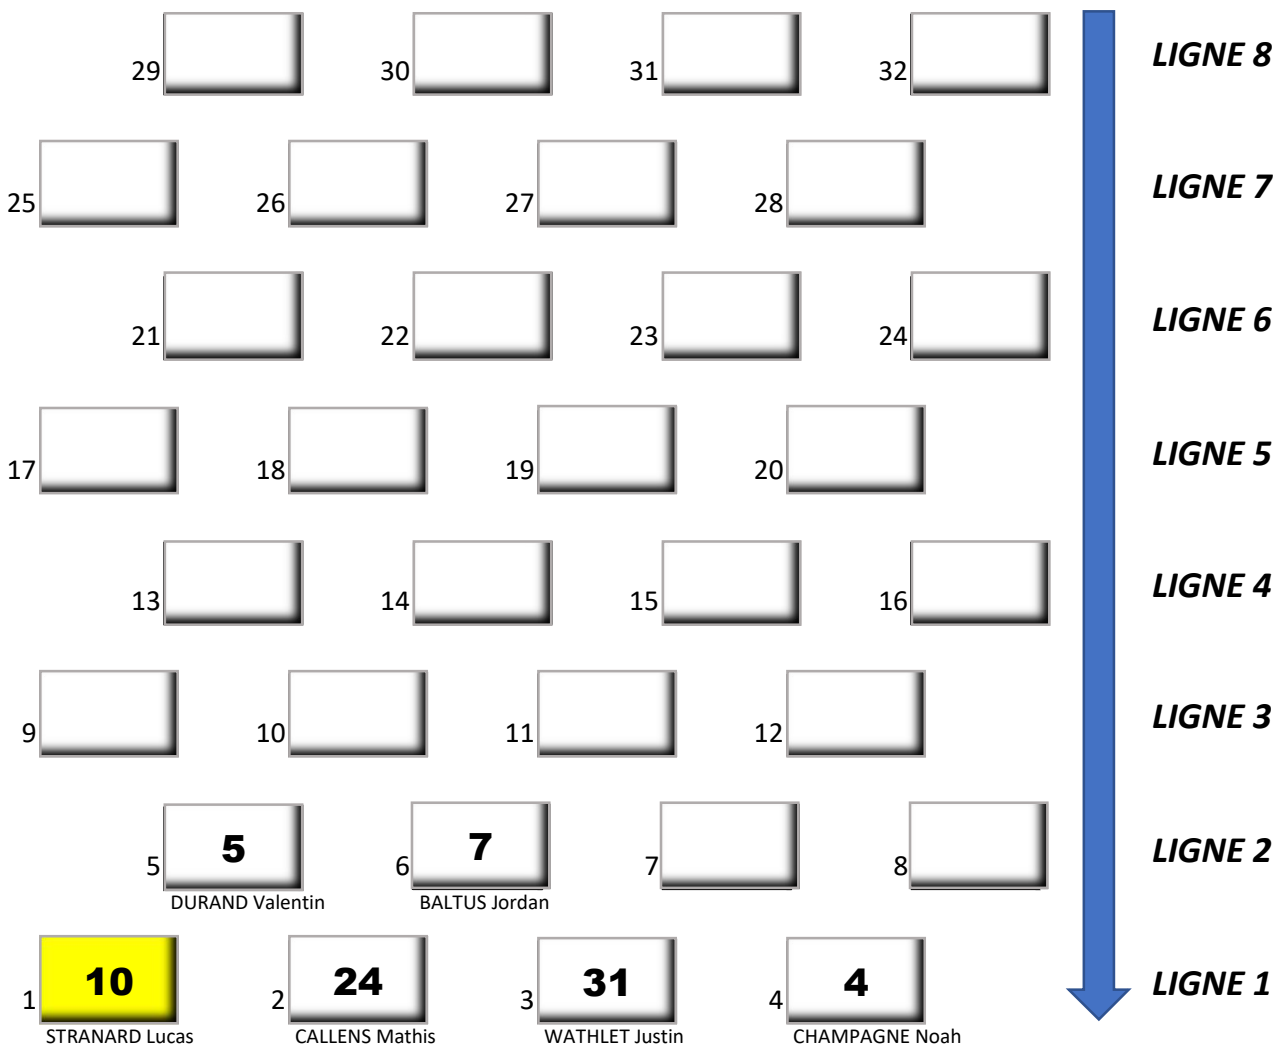

SUPERMOTO CHIMAY 2 ** 21 & 22 / 09 / 2024

S3 125 cc - 250 cc	Race 2
Start 15:45	15' + 1 T

Pôle

Race director: DUFLOU Cédric