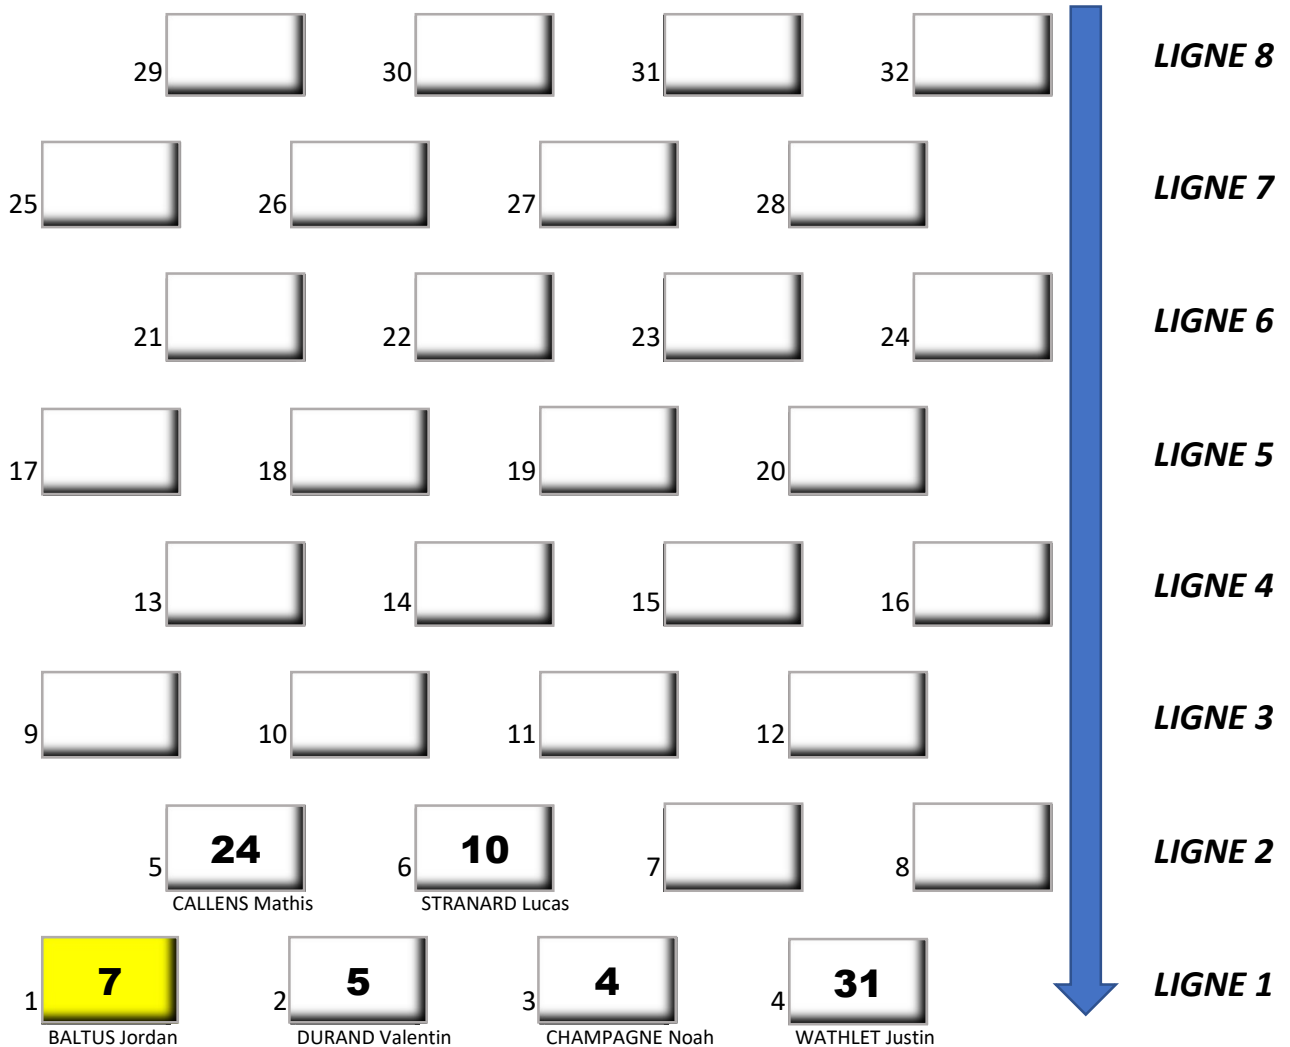

SUPERMOTO CHIMAY 2 ** 21 & 22 / 09 / 2024

S3 125 cc - 250 cc	Race 1
Start 10:35	15' + 1 T

Pôle

Race director: DUFLOU Cédric