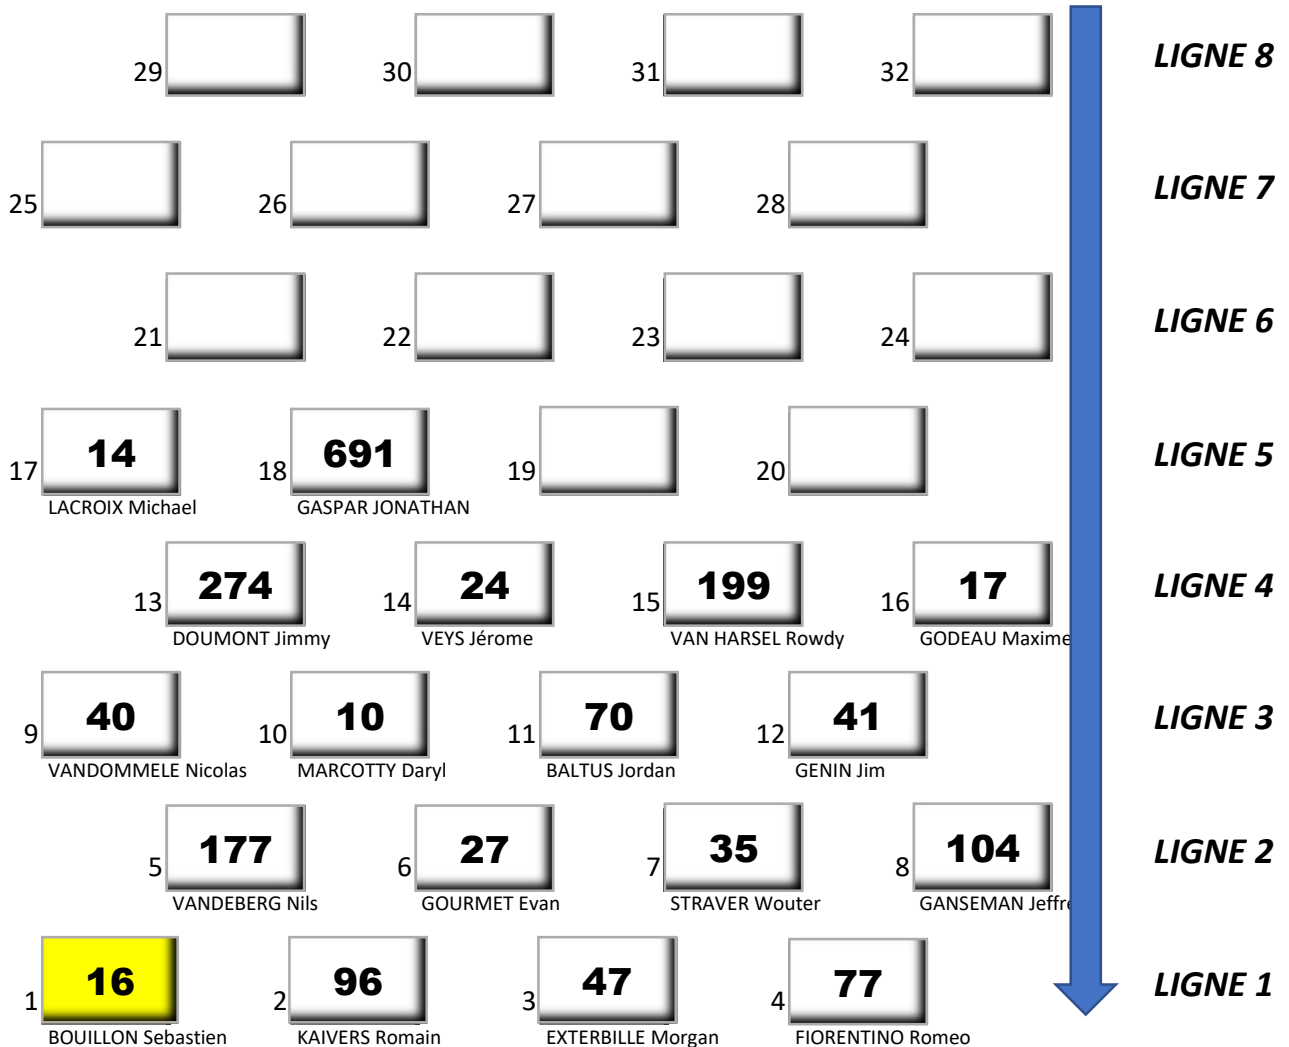

# SUPERMOTO CHIMAY 2 \*\* 21 & 22 / 09 / 2024

<b>S1</b>	<b>Race 1</b>
Start 12:50	<b>18' + 1 T</b>

## Pôle

Race director: DUFLOU Cédric