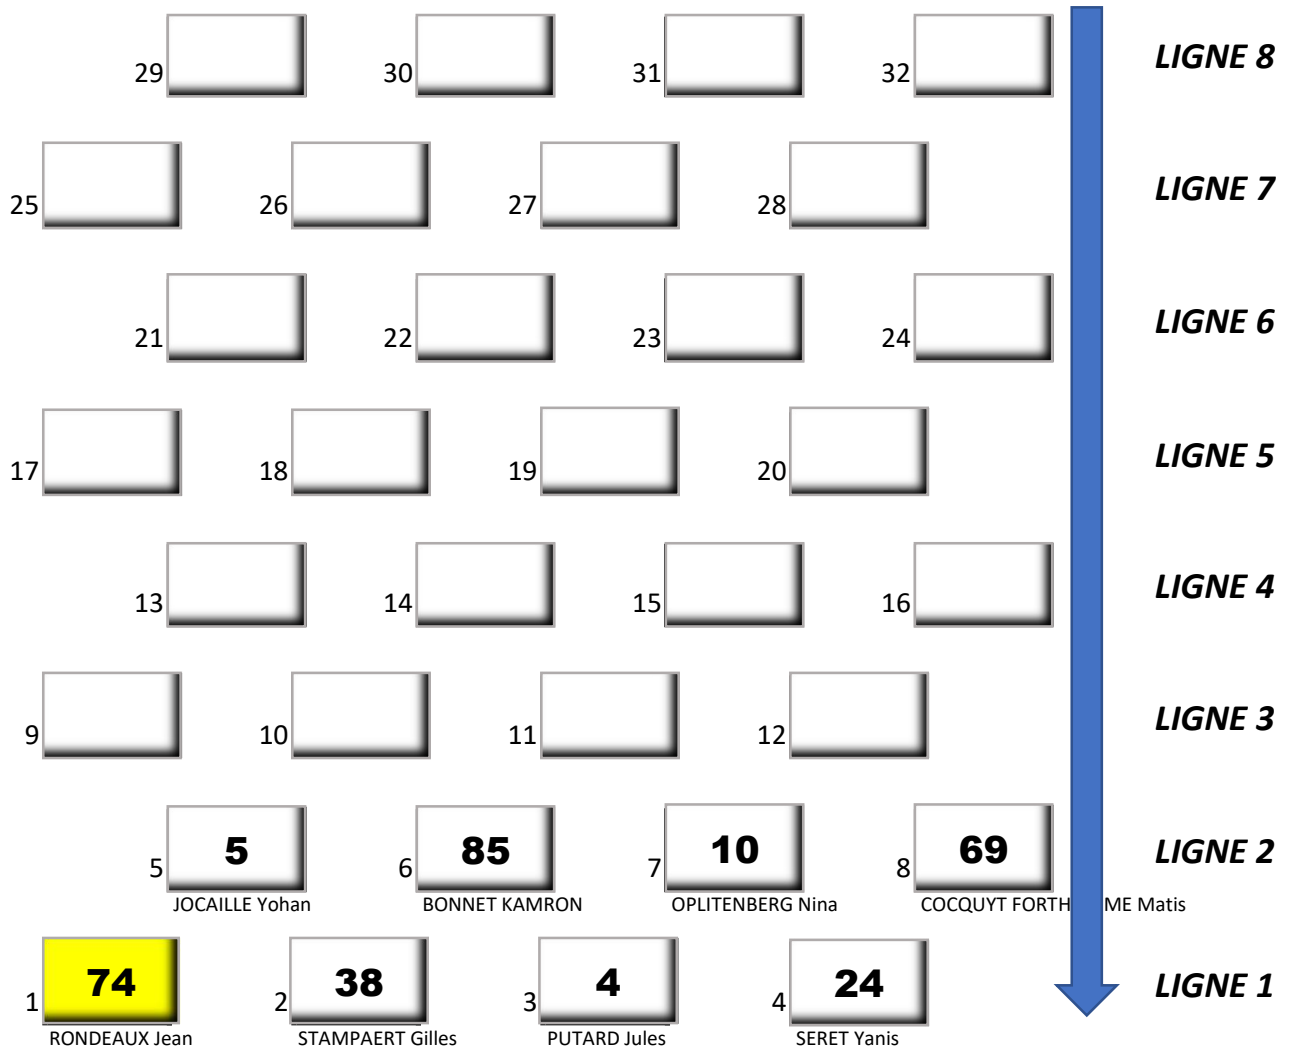

SUPERMOTO CHIMAY - 11 & 12 AVRIL 2026

S4 65 cc - 85 cc	Race 3
Dimanche - Start 13:30	15' + 1 T

Pôle

Race director: Robert SCHELDEMAN