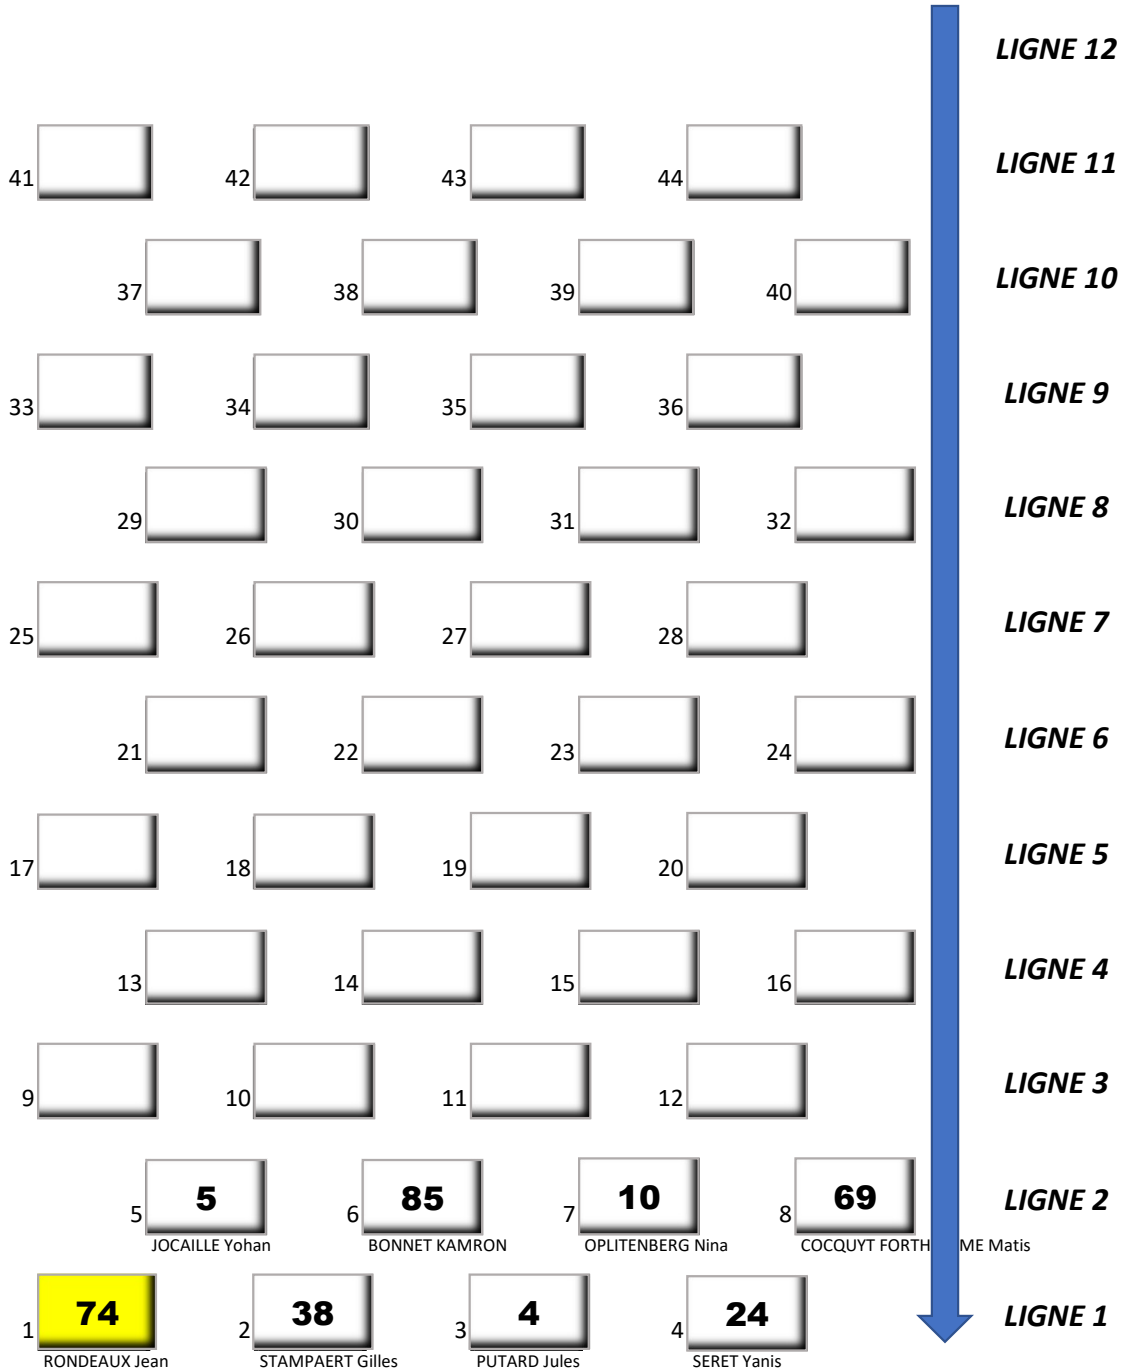

SUPERMOTO CHIMAY - 11 & 12 AVRIL 2026

S4 65 cc - 85 cc	Race 2
Dimanche - Start 09:30	15' + 1 T

Pôle

Race director: Robert SCHELDEMAN