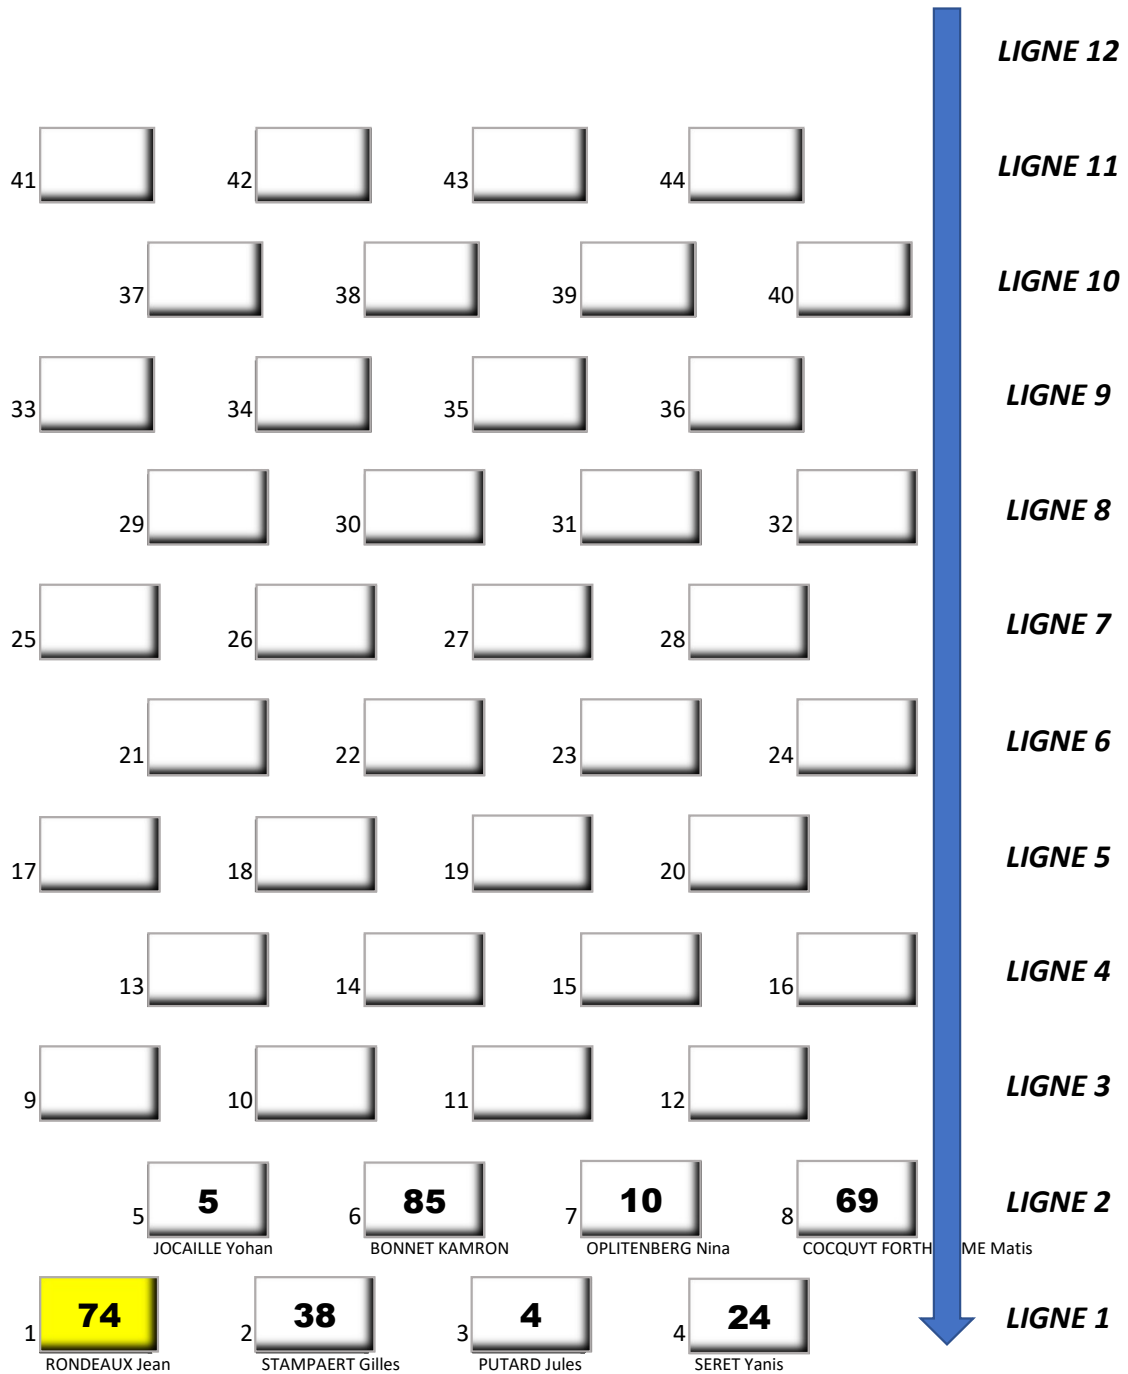

# SUPERMOTO CHIMAY - 11 & 12 AVRIL 2026

S4 65 cc - 85 cc	Race 1
Start 15:00	15' + 1 T

## Pôle

Race director: Robert SCHELDEMAN