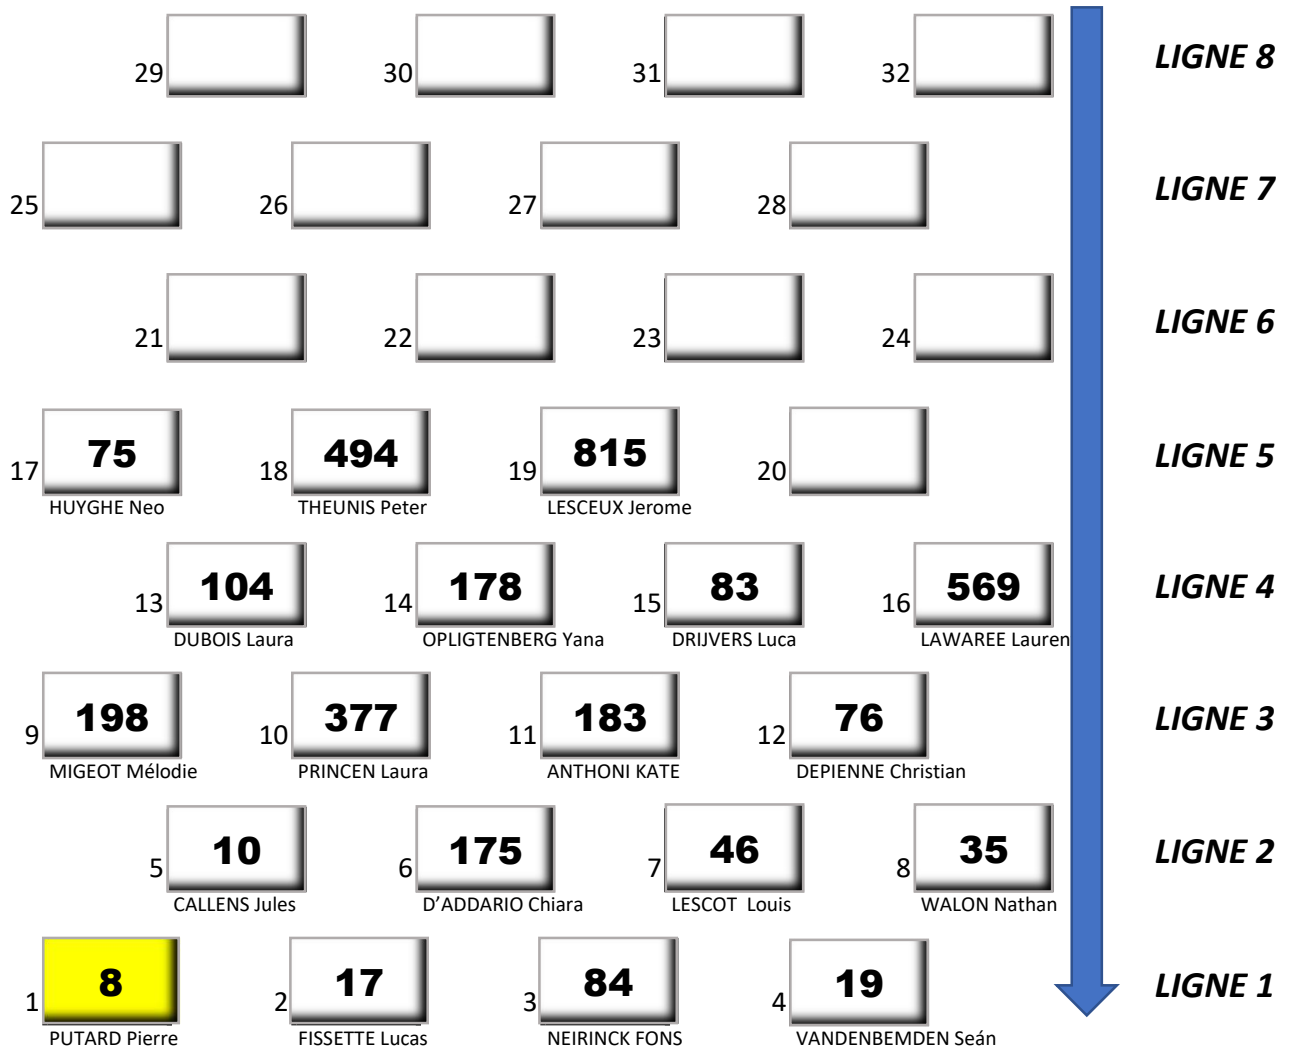

SUPERMOTO CHIMAY - 11 & 12 AVRIL 2026

S3 125 cc - 250 cc + Ladies + Chall. B	Race 3
Dimanche - Start 13:55	18' + 1 T

Pôle

Race director: Robert SCHELDEMAN