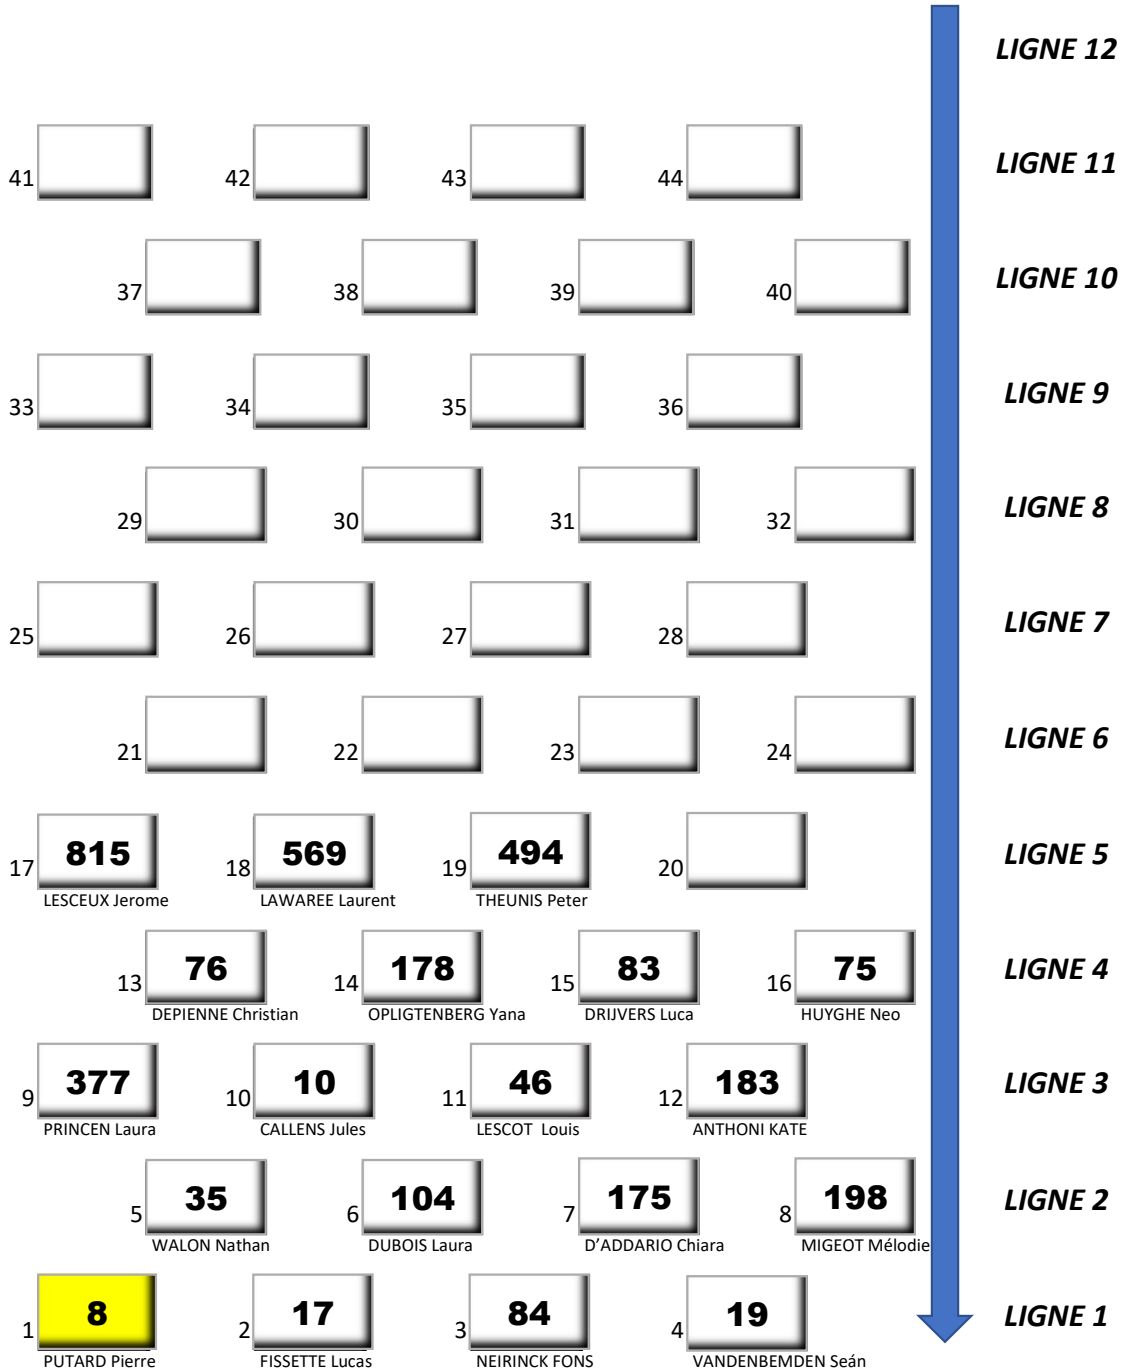

SUPERMOTO CHIMAY - 11 & 12 AVRIL 2026

S3 125 cc - 250 cc + Ladies + Chall. B	Race 2
Dimanche - Start 09:55	18' + 1 T

Pôle

Race director: Robert SCHELDEMAN