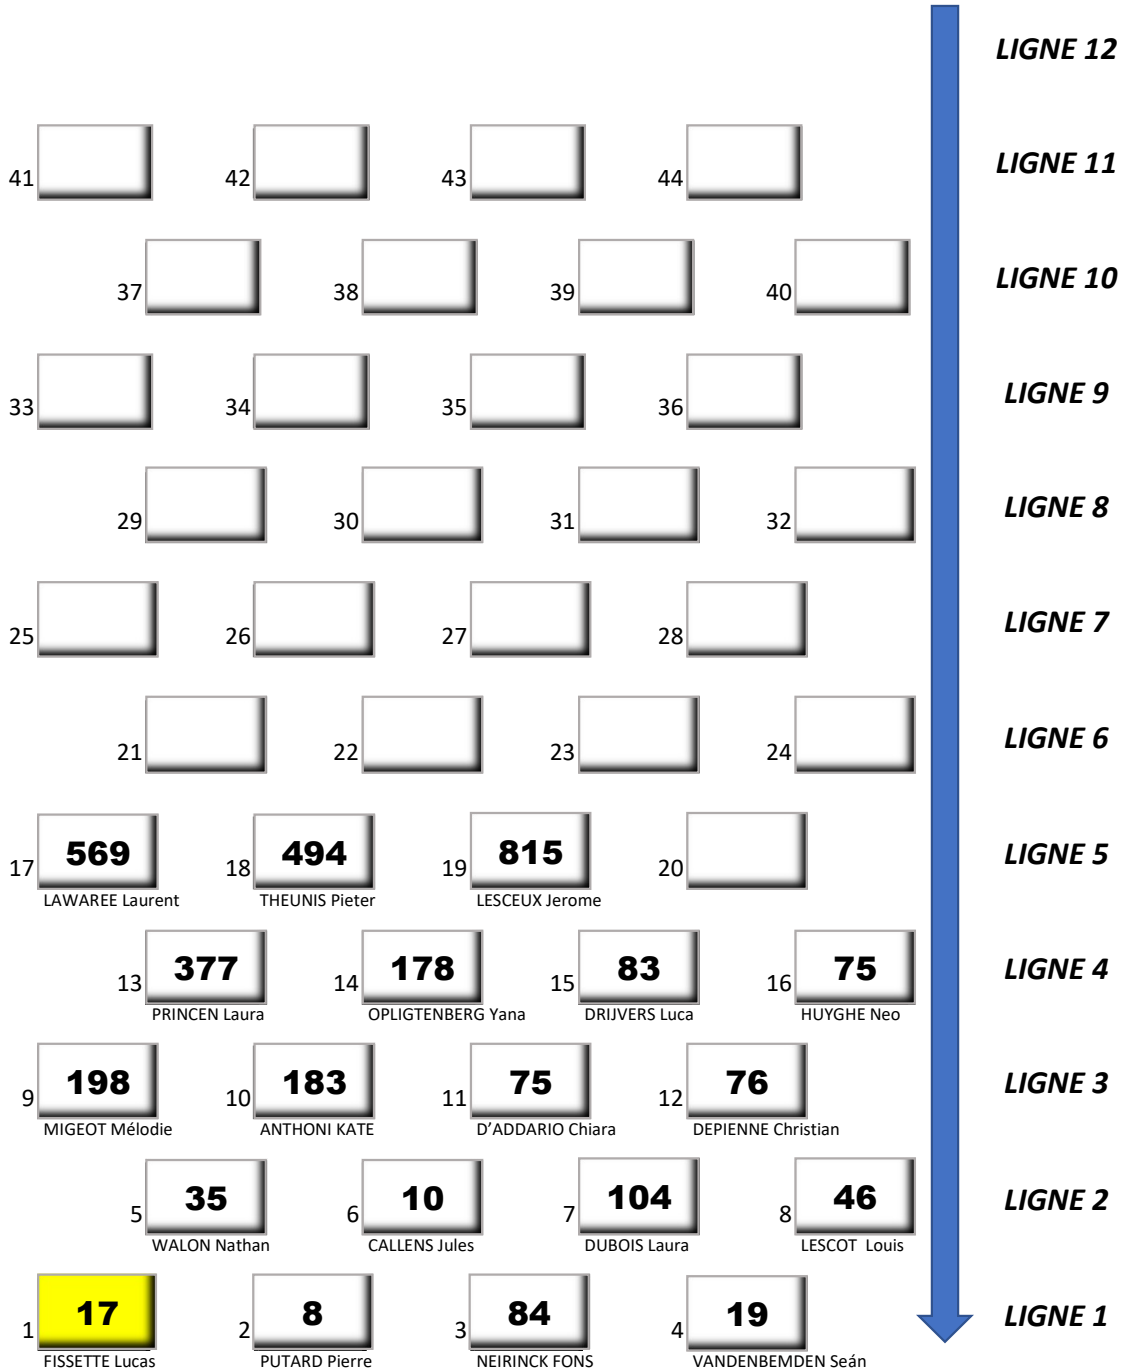

SUPERMOTO CHIMAY - 11 & 12 AVRIL 2026

S3 125 cc - 250 cc + Ladies + Chall. B	Race 1
Start 15:25	18' + 1 T

Pôle

Race director: Robert SCHELEDEMAN