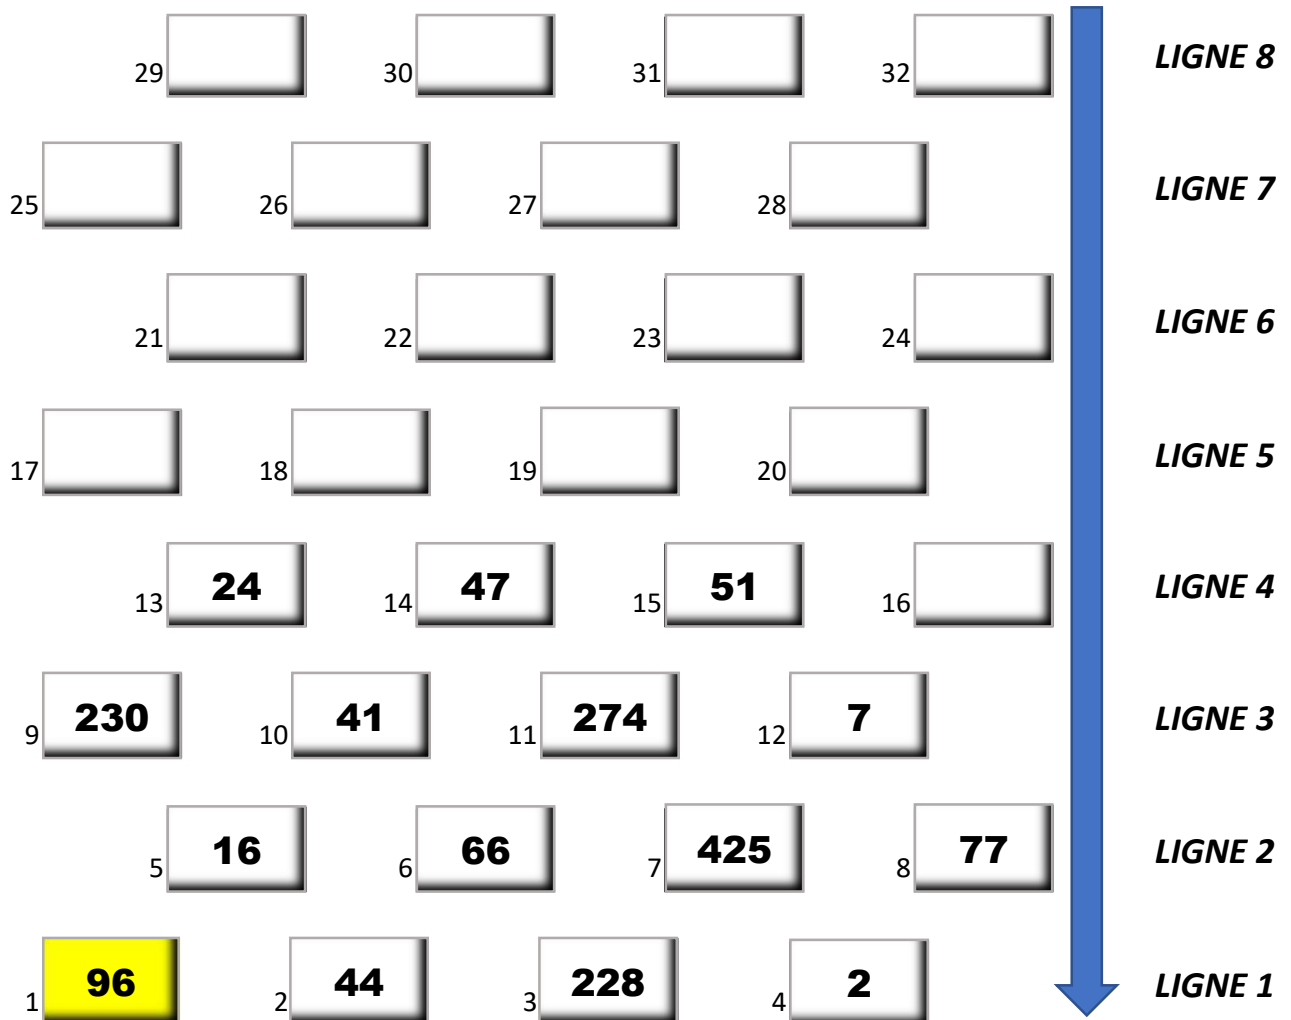

SUPERMOTO CHIMAY - 11 & 12 AVRIL 2026

S1	Race 3
Dimanche - Start 16:35	20' + 1 T

Pôle

Race director: Robert SCHELDEMAN