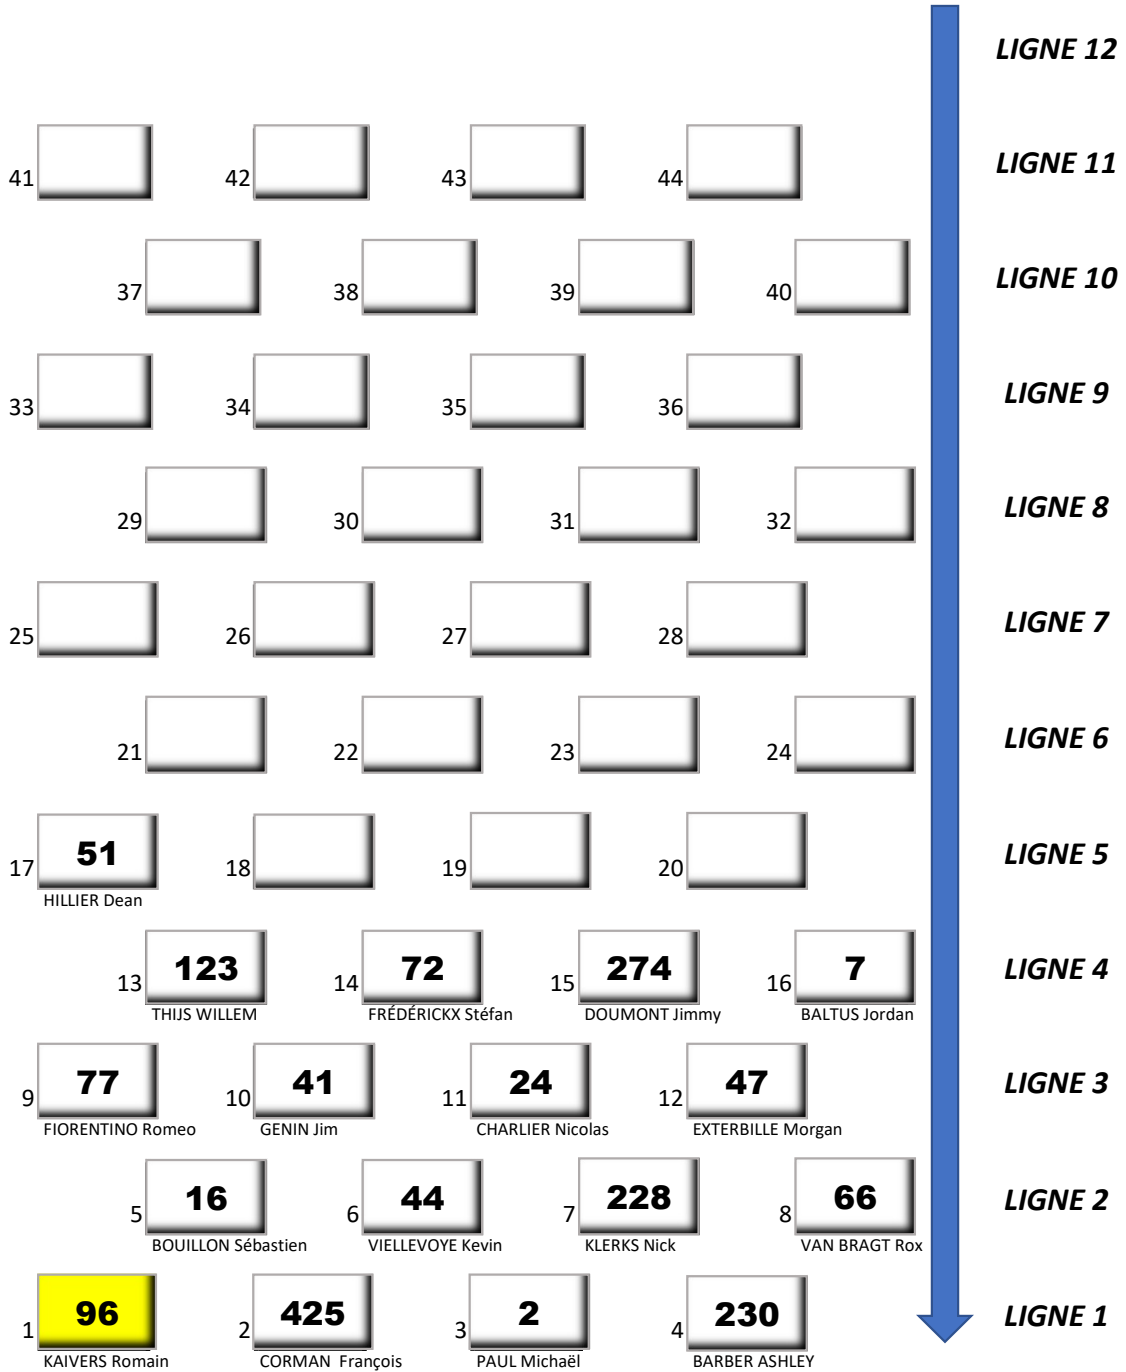

SUPERMOTO CHIMAY - 11 & 12 AVRIL 2026

S1	Race 1
Start 17:25	20' + 1 T

Pôle

Race director: Robert SCHELEMAN