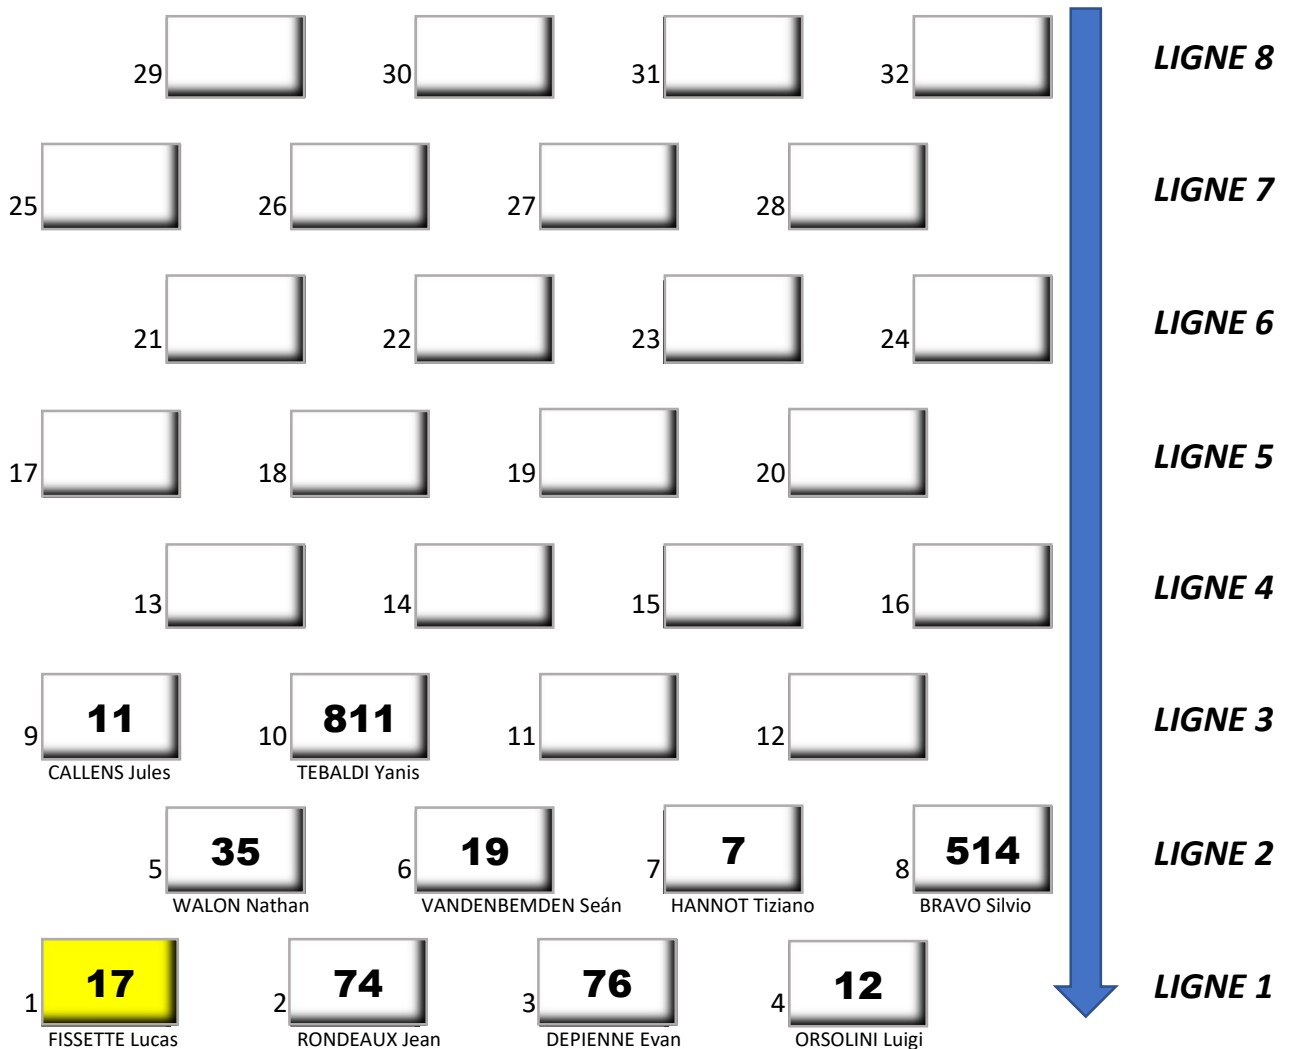

SUPERMOTO CHIMAY - 5 & 6 AVRIL 2025

S4 65 cc - 85 cc	Race 2
Dimanche - Start 10:00	15' + 1 T

Pôle

Race director: Robert SCHELDEMAN