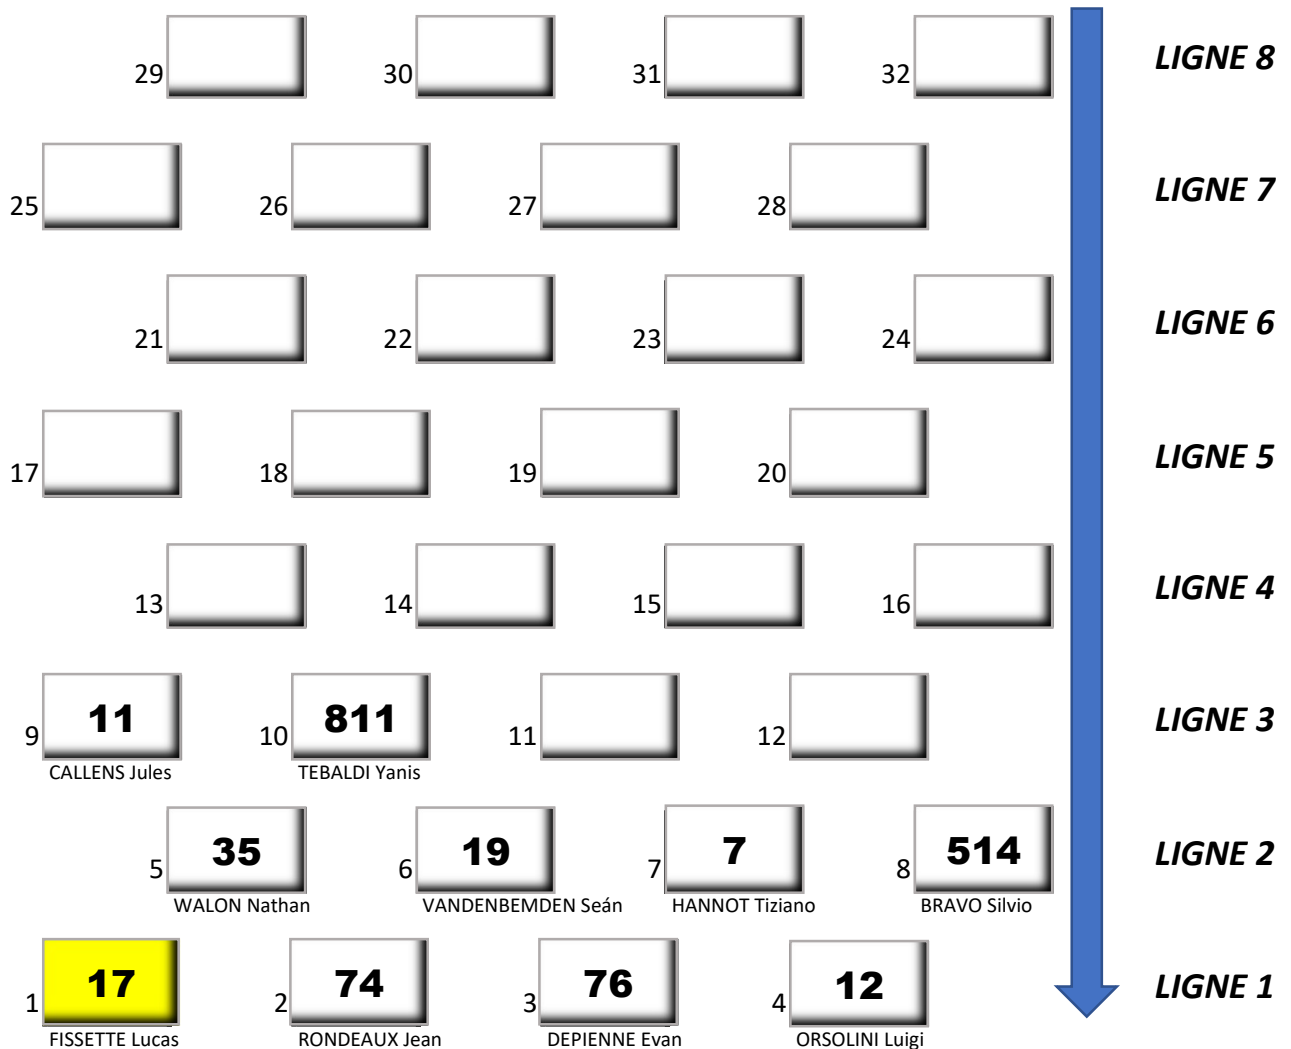

SUPERMOTO CHIMAY - 5 & 6 AVRIL 2025

S4 65 cc - 85 cc	Race 1
Start 15:10	15' + 1 T

Pôle

Race director: Robert SCHELDEMAN