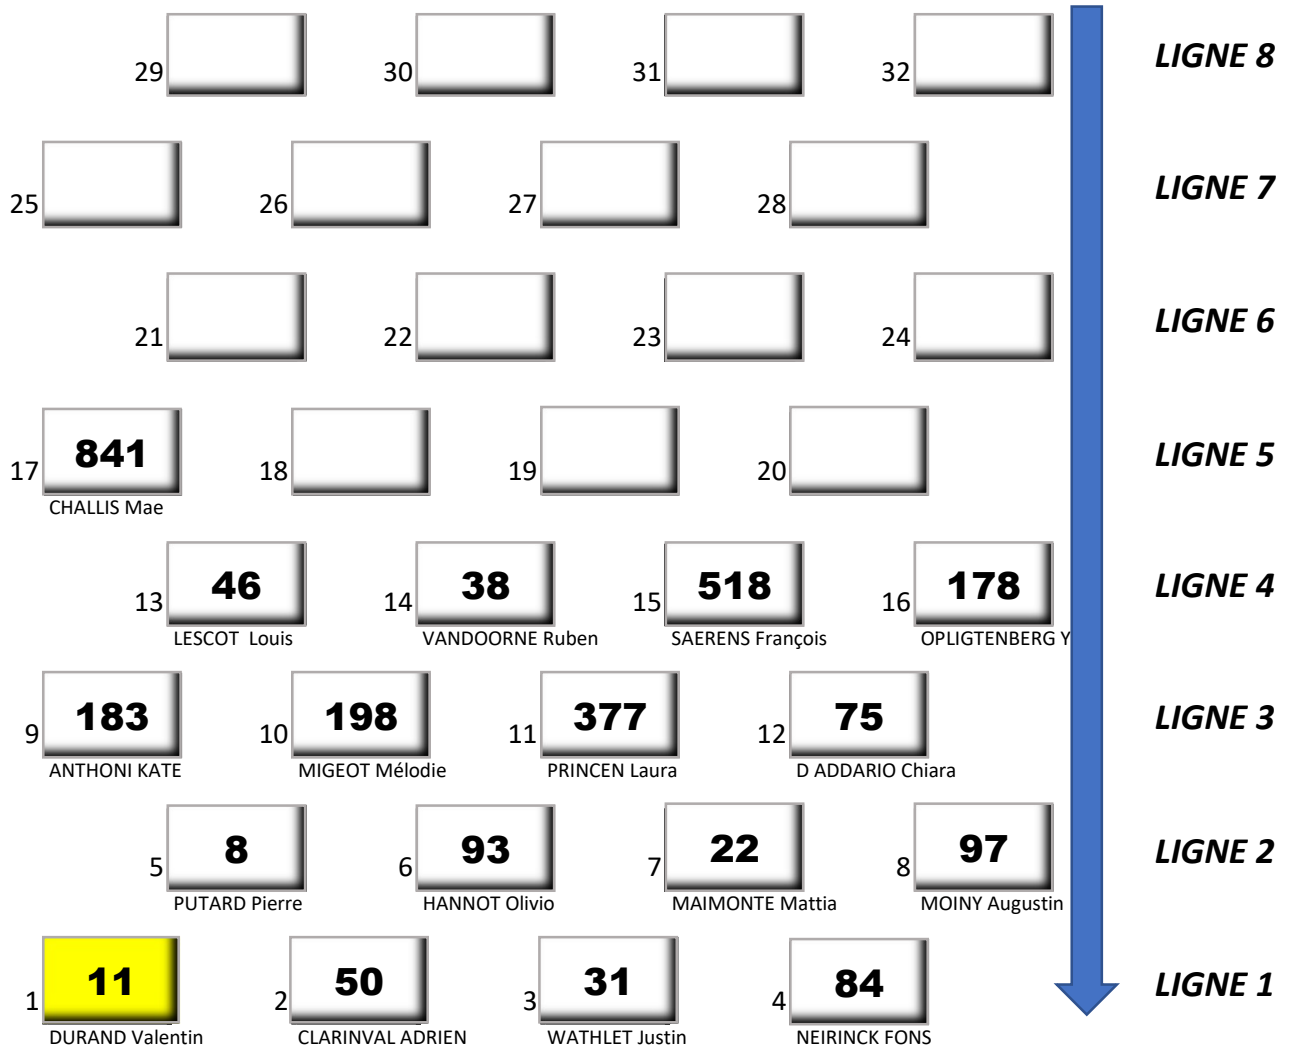

# SUPERMOTO CHIMAY - 5 & 6 AVRIL 2025

S3 125 cc - 250 cc	Race 2
Dimanche - Start 10:30	15' + 1 T

## Pôle

Race director: Robert SCHELDEMAN