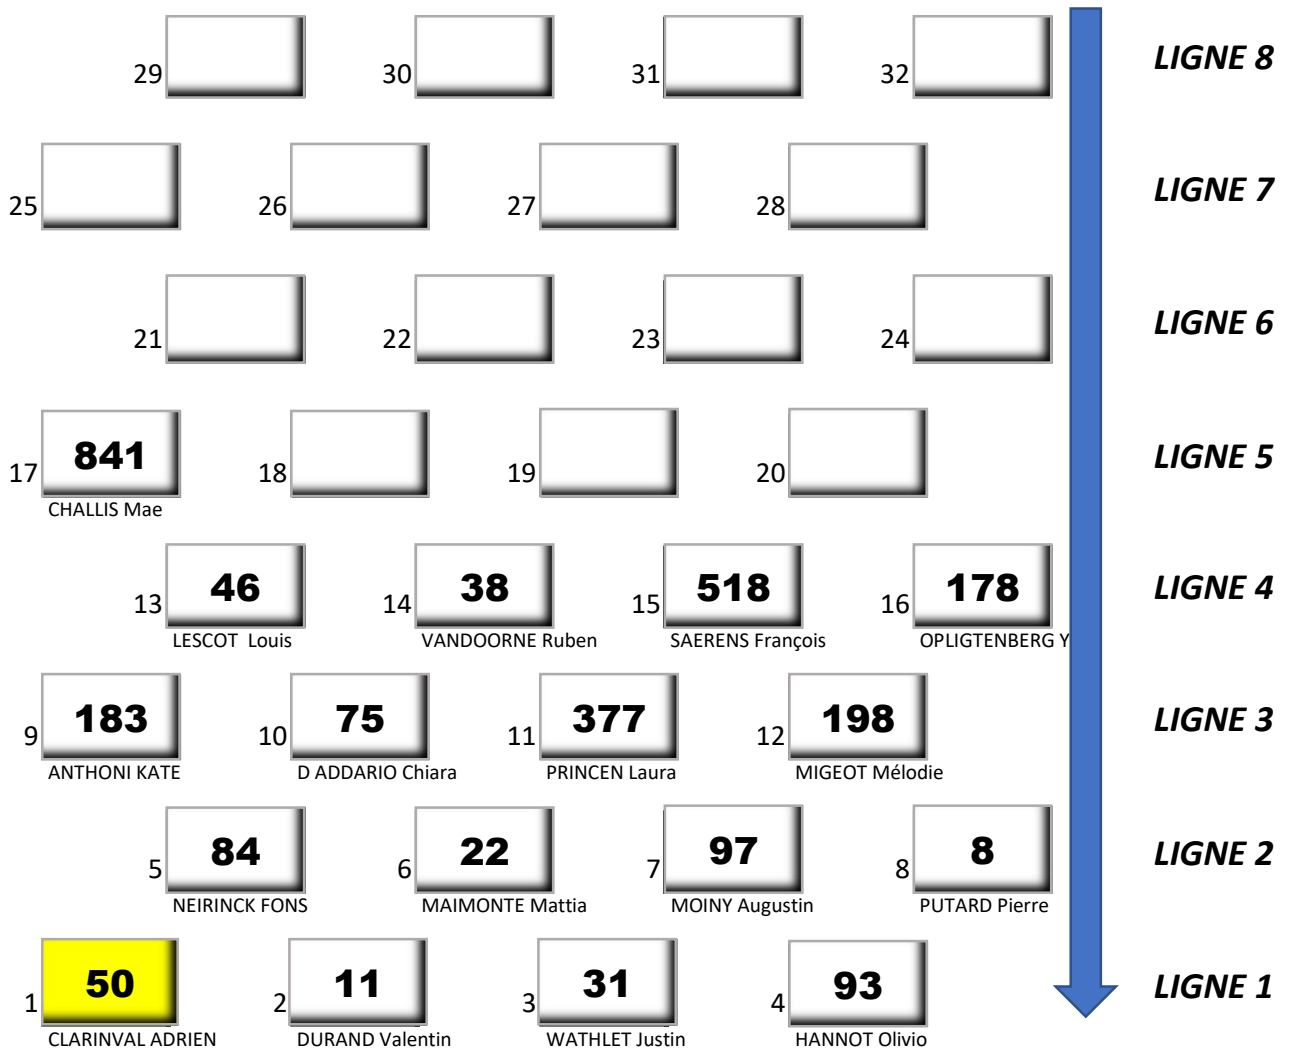

SUPERMOTO CHIMAY - 5 & 6 AVRIL 2025

S3 125 cc - 250 cc	Race 1
Start 15:10	15' + 1 T

Pôle

Race director: Robert SCHELDEMAN