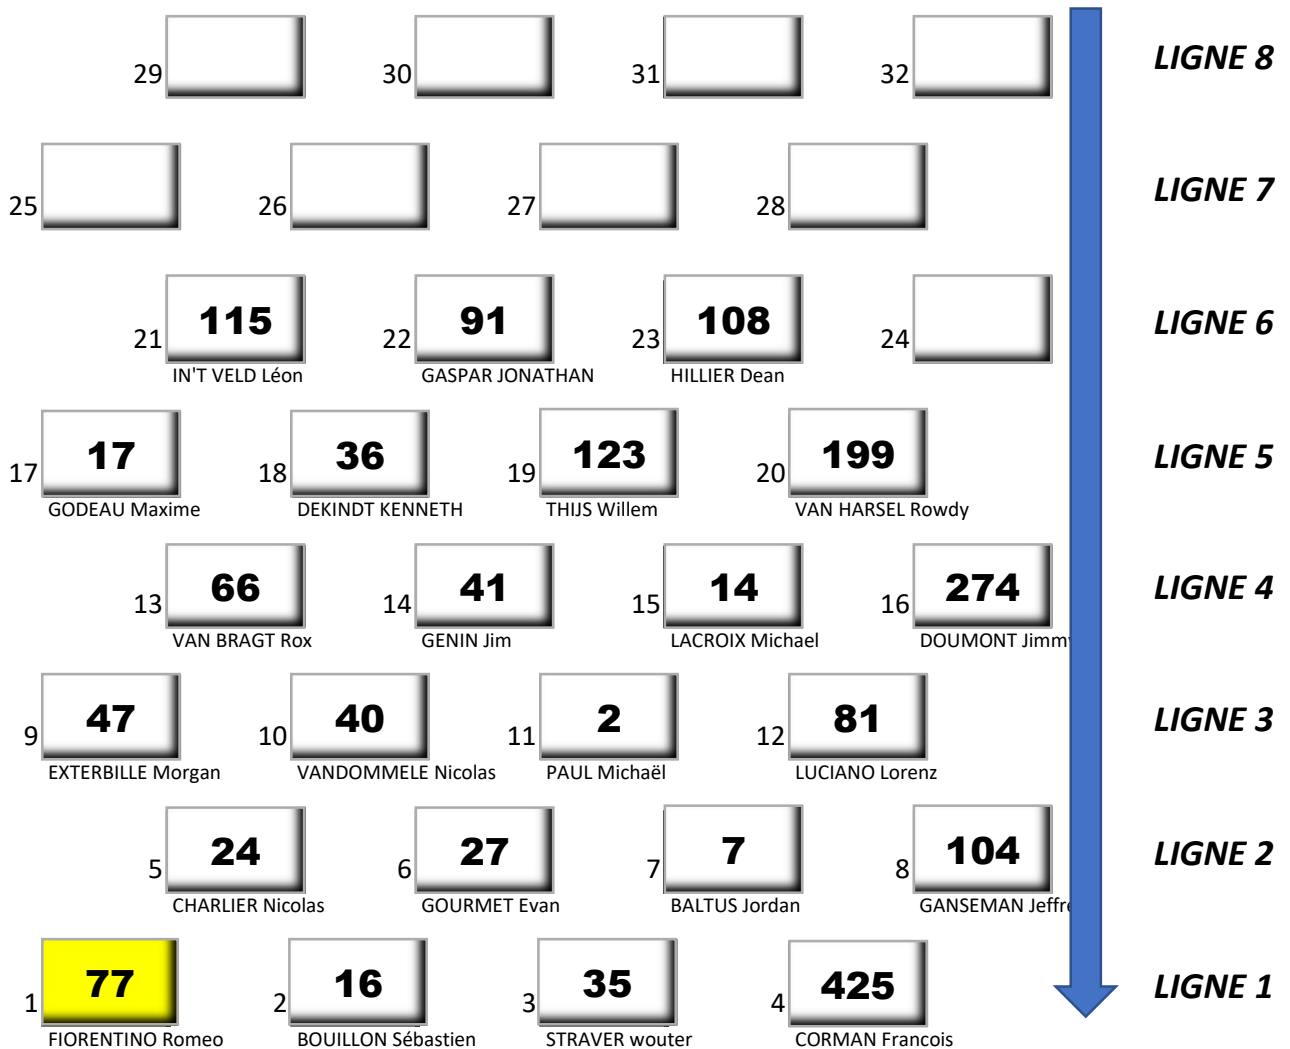

# SUPERMOTO CHIMAY - 5 & 6 AVRIL 2025

<b>S1</b>	<b>Race 1</b>
Start 17:45	<b>18' + 1 T</b>

## Pôle

Race director: Robert SCHELDEMAN