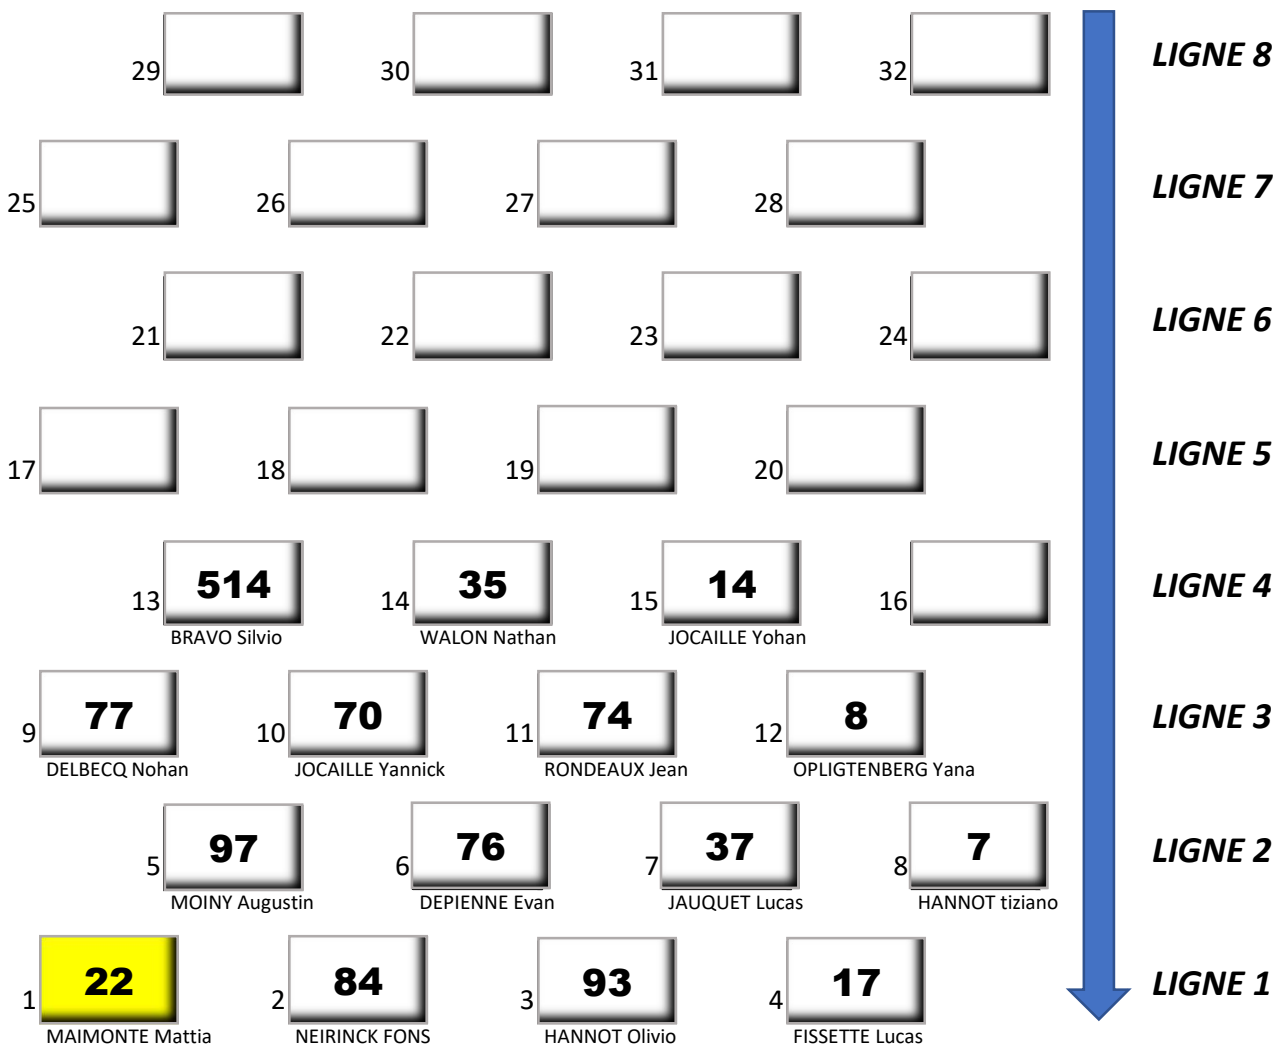

SUPERMOTO CIRCUIT DE CHIMAY - 6 & 7 AVRIL 2024

S4 65 cc - 85 cc	Race 2
Start 15:00	15' + 1 T

Pôle

Race director: LENAERTS Marita