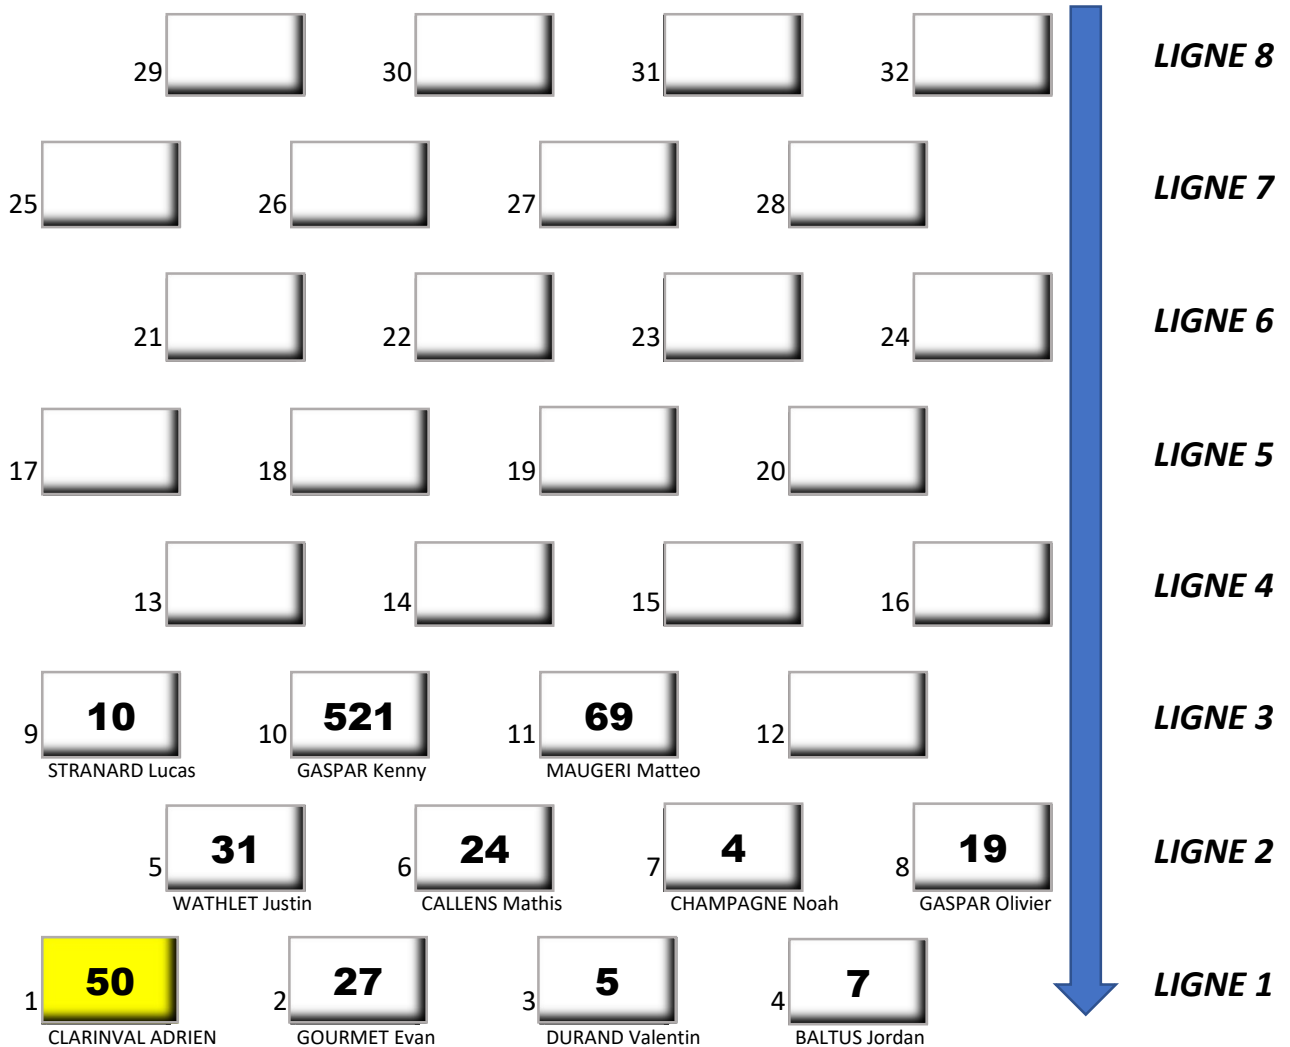

SUPERMOTO CIRCUIT DE CHIMAY - 6 & 7 AVRIL 2024

S3 125 cc - 250 cc	Race 1
Start 10:35	15' + 1 T

Pôle

Race director: LENAERTS Marita