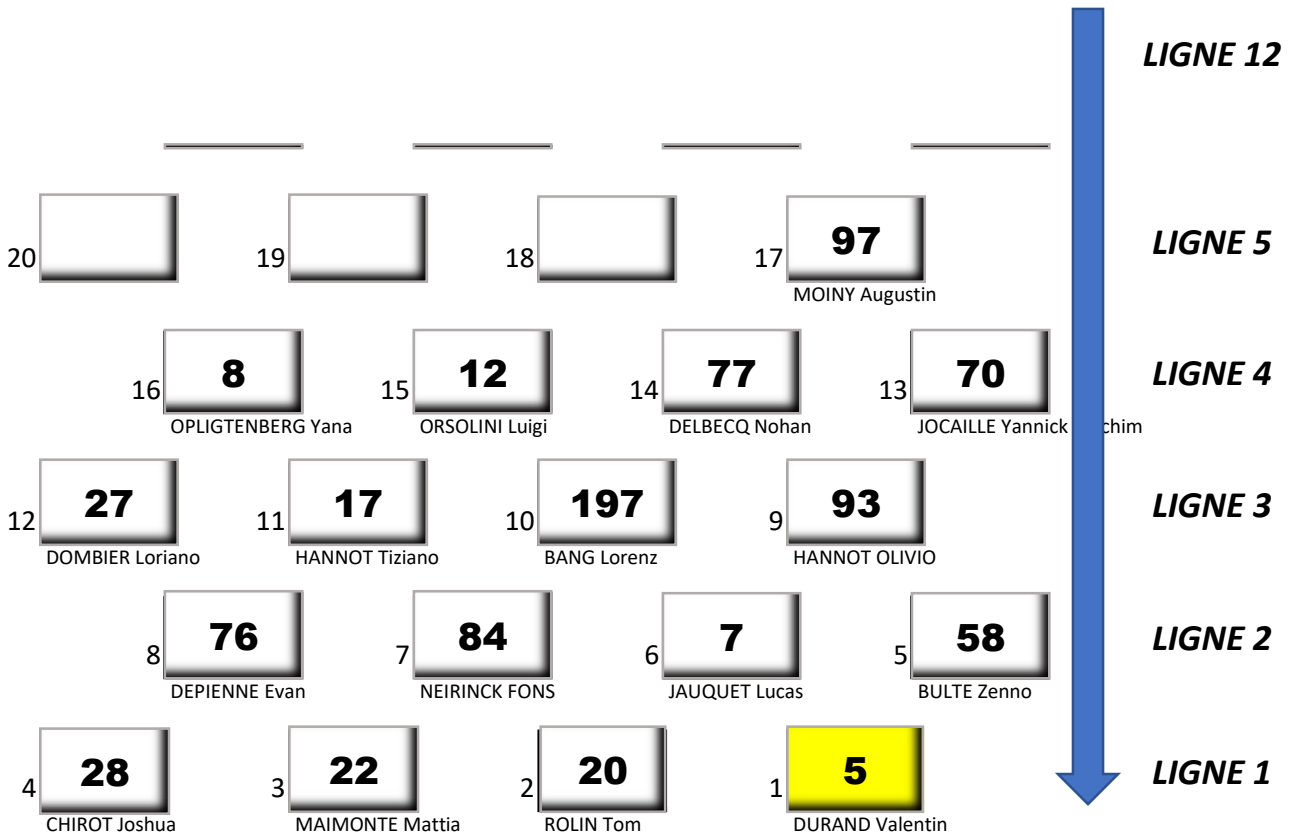

SUPERMOTO CHIMAY - 22 & 23 AVRIL 2023

S4 65 cc - 85 cc	Race 2
Start 15:00	15' + 1 T

Pôle

Race director: Marita LENAERTS