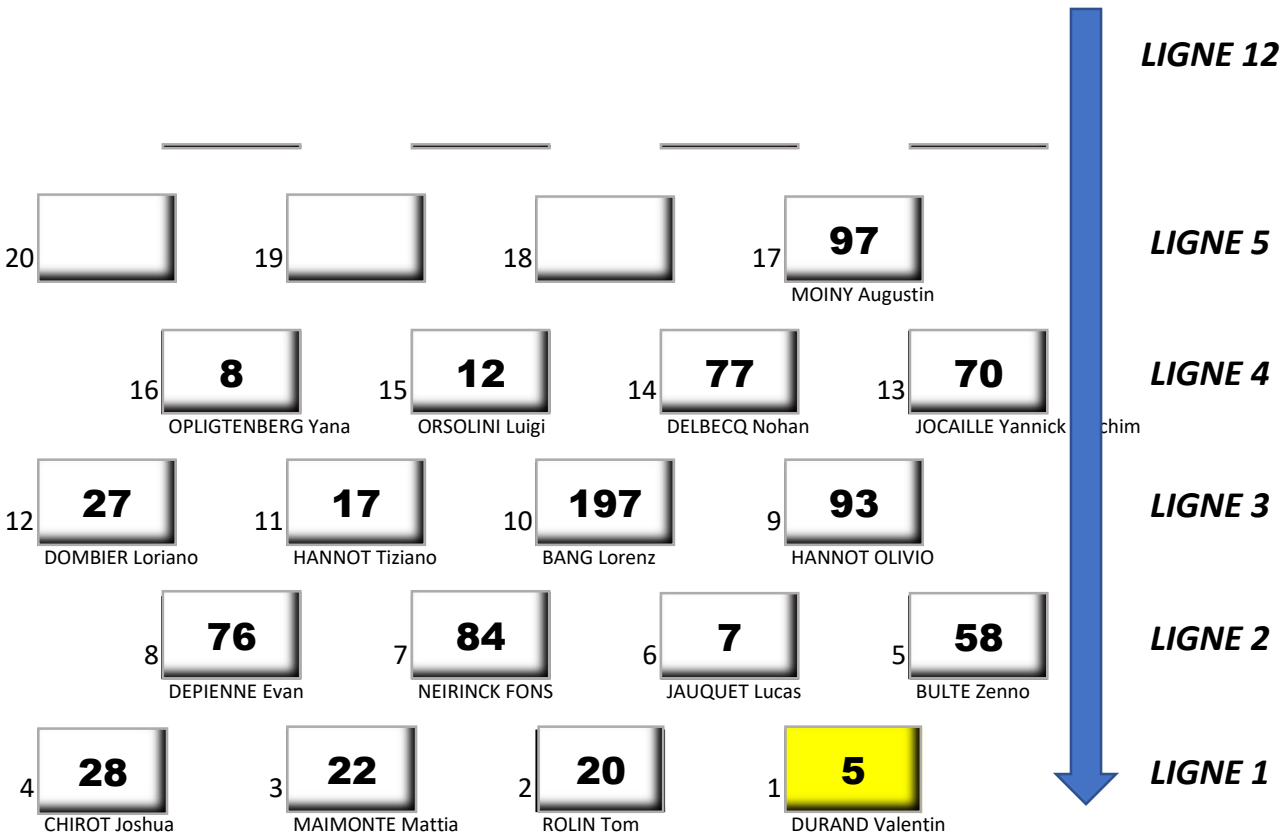

# SUPERMOTO CHIMAY - 22 & 23 AVRIL 2023

S4 65 cc - 85 cc	Race 1
Start 10:05	15' + 1 T

Pôle

Race director: Marita LENAERTS