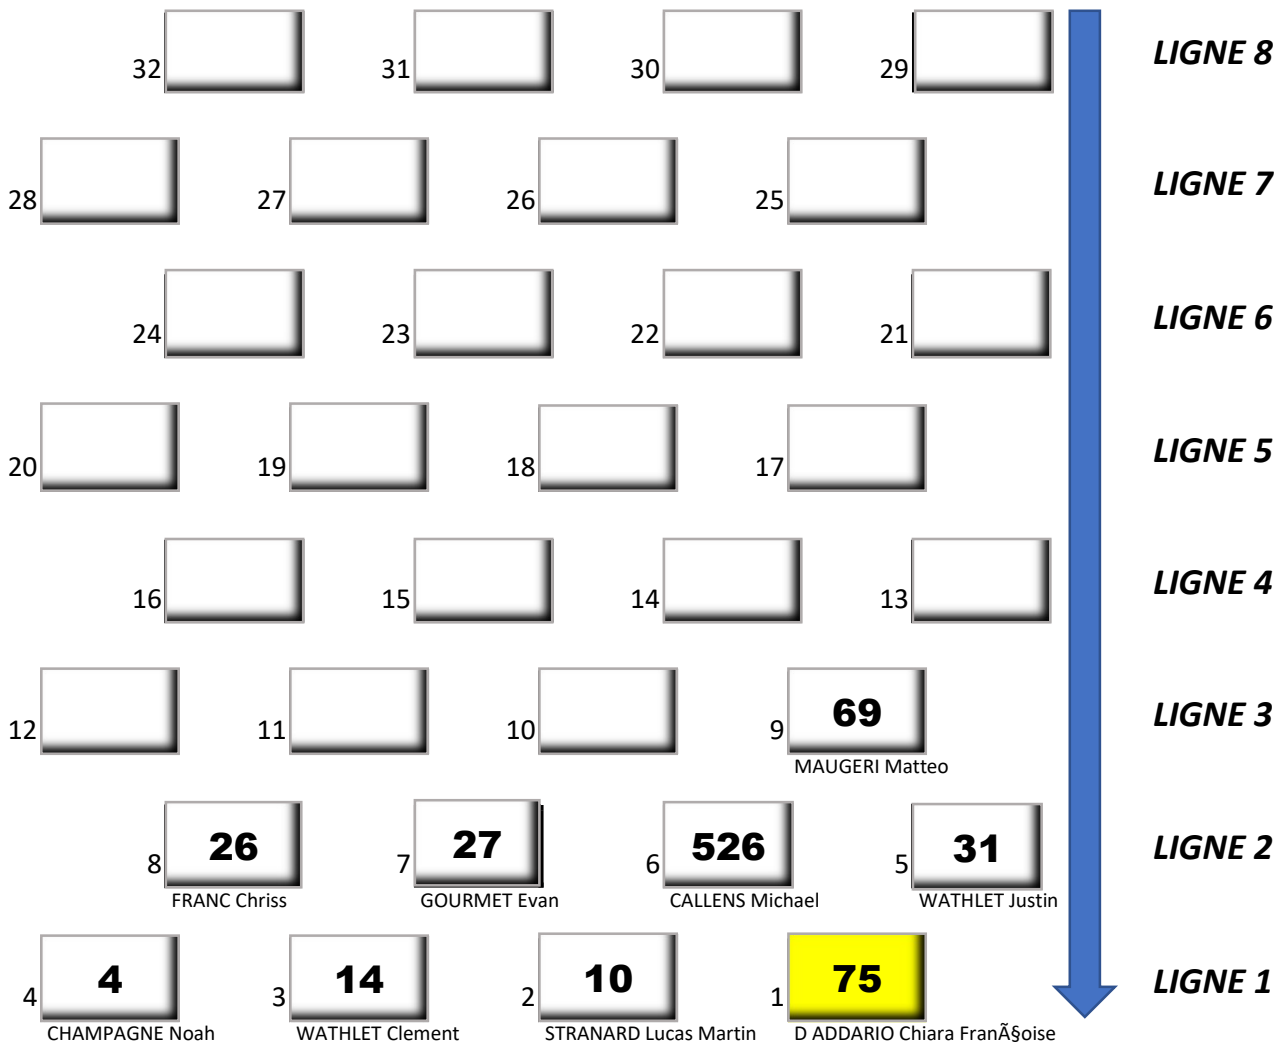

SUPERMOTO CHIMAY - 22 & 23 AVRIL 2023

S3 125 cc - 250 cc	Race 2
Start 15:45	15' + 1 T

Pôle

Race director: Marita LENAERTS