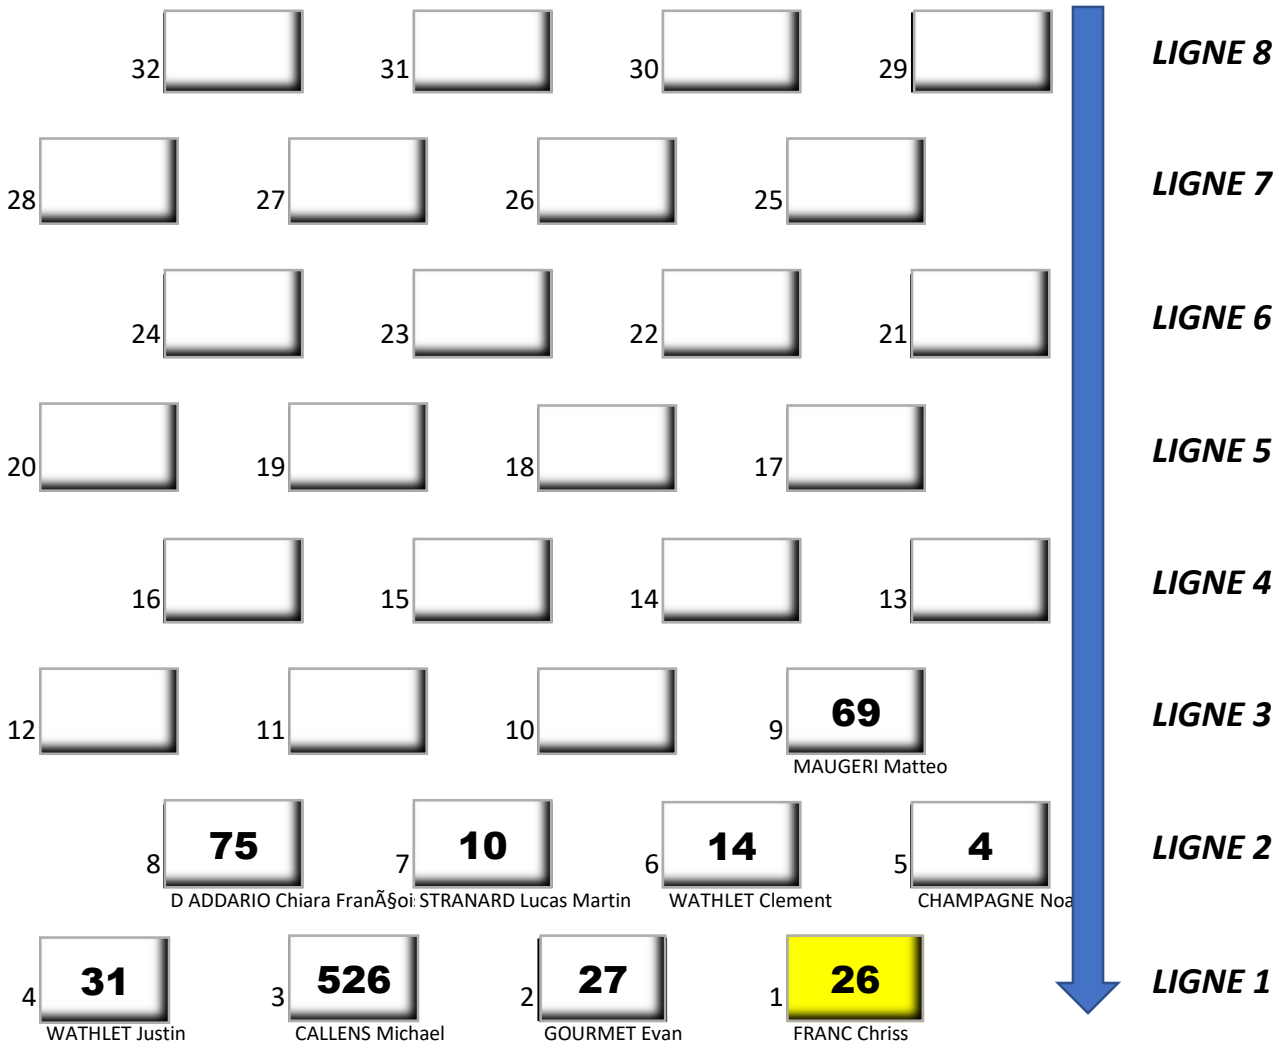

SUPERMOTO CHIMAY - 22 & 23 AVRIL 2023

S3 125 cc - 250 cc	Race 1
Start 10:35	15' + 1 T

Pôle

Race director: Marita LENAERTS